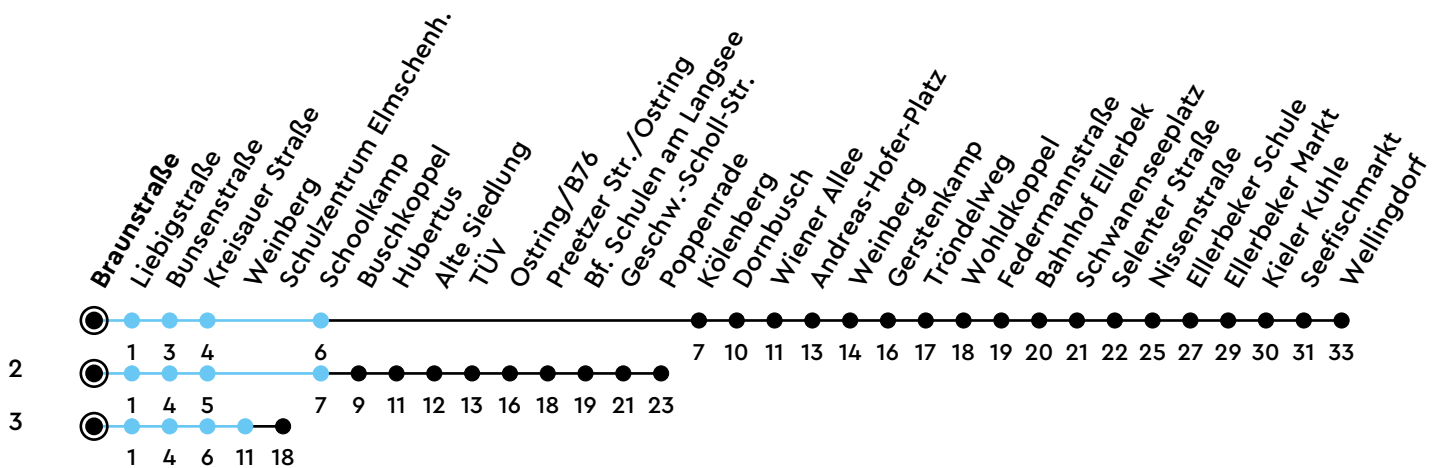

Uhr	Montag - Freitag	Samstag	Sonn-/Feiertag
4			
5			
6	17 57 _A		
7	12 _B 15 _C		
8	17		
9	17		
10	17		
11	17		
12	17		
13	17		
14	17		
15	17		
16	17		
17	17		
18	17		
19	17		
20	15		
21	15		
22			
23			
0			

Bitte beachten Sie die Sonderfahrpläne von Heiligabend bis Neujahr.

Gültig ab 17.02.2025 (ohne Gewähr)

A = Während der Schulferien bis Wellingdorf; fährt bis Toni-Jensen-Schule

B = Linie 45: nur an Schultagen
C = Nur an Schultagen

● Kurzstrecke (gilt nicht Mo-Fr 6-9 Uhr)