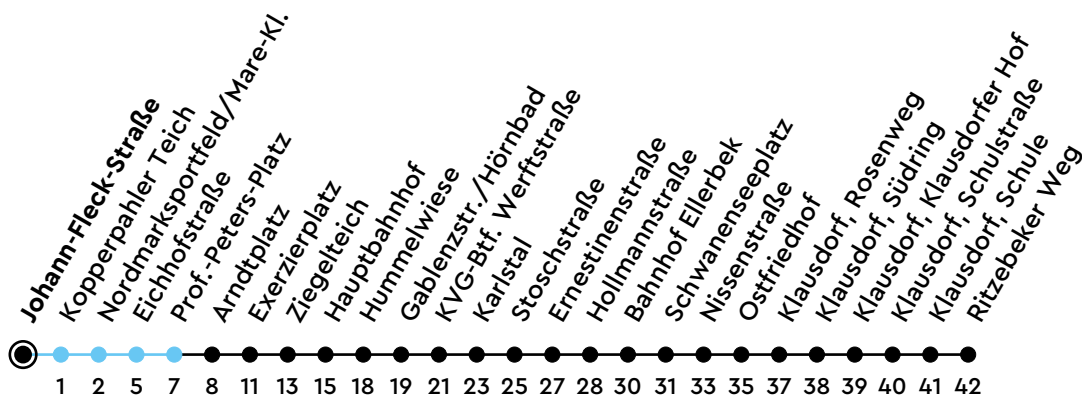

22 Johann-Fleck-Straße A Richtung Schwentinental

Uhr	Montag - Freitag	Samstag	Sonn-/Feiertag
4			
5	16 44	16 46	46
6	14 44	16 46	46
7	14 44	16 46	46
8	14 44	16 52	16 46
9	22 52	22 52	16 46
10	22 52	22 52	16 46
11	21 51	22 52	16 46
12	21 51	22 52	16 46
13	21 51	22 52	16 46
14	19 44	22 52	16 46
15	14 44	22 52	16 46
16	14 44	22 52	16 46
17	14 44	22 52	16 46
18	14 44	22 52	16 46
19	14 44	22 52	16 46
20	16 46	16 46	16 46
21	16 46	16 46	16 46
22	16 46	16 46	16 46
23	31 _A	31 _A	31 _A
0			

Bitte beachten Sie die Sonderfahrpläne von Heiligabend bis Neujahr.

Gültig ab 01.01.2025 (ohne Gewähr)

A = Weiter als Linie N22 bis Schwentinental; fährt bis Hauptbahnhof

● Kurzstrecke (gilt nicht Mo-Fr 6-9 Uhr)