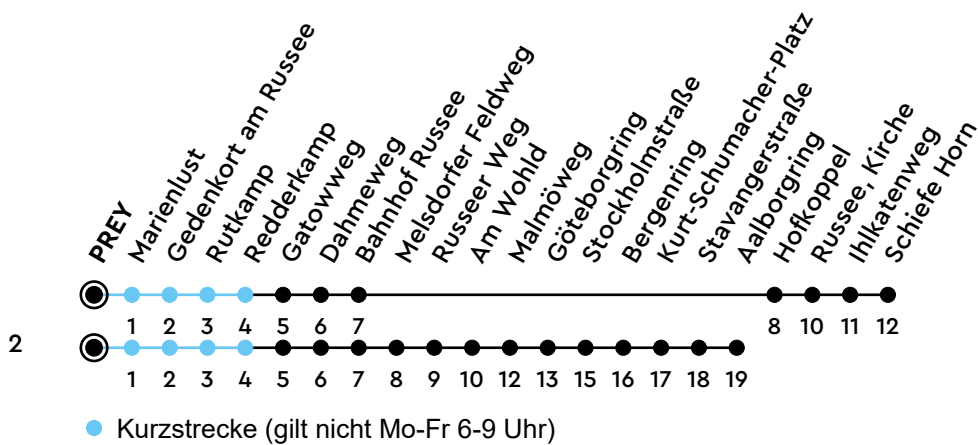

61.62

H PREY B

Richtung Mettenhof/Russee

| Uhr | Montag - Freitag | Samstag | Sonn-/Feiertag |
|-----|--|---------|----------------|
| 4 | | | |
| 5 | 01 31 46 | 01 46 | 01 |
| 6 | 01 ² 19 34 ² 49 | 16 46 | 16 |
| 7 | 04 ² 14 24 ² 35 44 ² 54 | 16 46 | 16 |
| 8 | 04 ² 14 24 ² 34 44 ² 54 | 16 46 | 16 46 |
| 9 | 03 ² 18 33 ² 48 | 20 50 | 16 46 |
| 10 | 03 ² 18 33 ² 48 | 20 50 | 16 46 |
| 11 | 03 ² 18 33 ² 48 | 20 50 | 16 46 |
| 12 | 03 ² 18 33 ² 48 | 20 50 | 16 46 |
| 13 | 04 ² 19 34 ² 49 | 20 50 | 16 46 |
| 14 | 03 ² 18 33 ² 48 | 20 50 | 16 46 |
| 15 | 03 ² 18 33 ² 48 | 20 50 | 16 46 |
| 16 | 03 ² 18 33 ² 48 | 20 50 | 16 46 |
| 17 | 03 ² 18 33 ² 48 | 20 50 | 16 46 |
| 18 | 03 ² 18 33 ² 48 | 20 50 | 16 46 |
| 19 | 03 ² 18 33 ² 48 | 20 50 | 16 46 |
| 20 | 03 ² 18 31 ² 46 | 20 46 | 16 46 |
| 21 | 16 46 | 16 46 | 16 46 |
| 22 | 16 46 | 16 46 | 16 46 |
| 23 | 16 | 16 | 16 |
| 0 | | | |

Bitte beachten Sie die Sonderfahrpläne von Heiligabend bis Neujahr.

Gültig ab 01.01.2025 (ohne Gewähr)

NAH.SH

KVG Kieler Verkehrsgesellschaft mbH
 Wertstraße 233-243 · 24143 Kiel
 ☎ 0431/2203-2203 · www.kvg-kiel.de

ECHTZEIT: