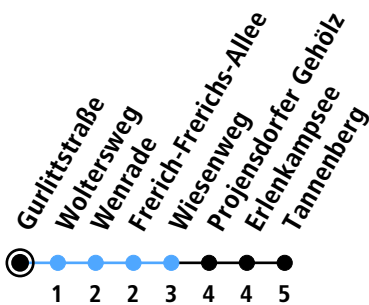

Uhr	Montag - Freitag	Samstag	Sonn-/Feiertag
4			
5	12 42		
6	12 42	12	
7	12 42	12	12 _A
8	12 42	12	12 _A
9	12 42	12	12 _A
10	12 42	12	12 _A
11	12 42	12	12 _A
12	12 42	12	12 _A
13	12 42	12	12 _A
14	12 42	12	12 _A
15	12 42	12	12 _A
16	12 42	12	12 _A
17	12 42	12	12 _A
18	12 42	12	12 _A
19	12 42	12	12 _A
20	12	12	12 _A
21	12 _A	12 _A	12 _A
22	12 _A	12 _A	12 _A
23	12 _A	12 _A	12 _A
0			

Gültig ab 10.12.2023 (ohne Gewähr)

A = Fährt bis Woltersweg

• Kurzstrecke (gilt nicht Mo-Fr 6-9 Uhr)