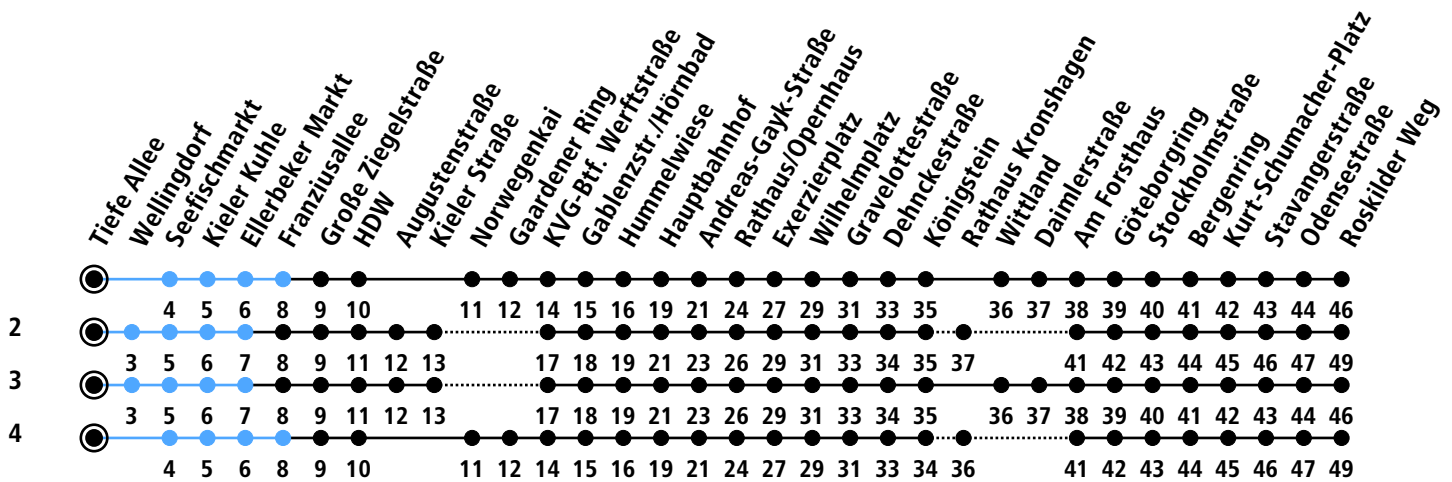

Uhr	Montag - Freitag	Samstag	Sonn-/Feiertag
4	58	54 ³	
5	28	24 ³ 54 ³	24 ²
6	06 36 56	24 ³ 54 ³	24 ² 54 ²
7	16 36 56	24 ³ 54 ³	24 ³ 54 ³
8	16 36 56	28 56	24 ³ 54 ³
9	26 56	26 56	24 ³ 54 ³
10	26 56	26 56	24 ³ 54 ³
11	26 56	26 56	24 ³ 54 ³
12	26 56	26 56	24 ³ 54 ³
13	16 24 _A 36 56	26 56	24 ³ 54 ³
14	16 36 56	26 56	24 ³ 54 ³
15	16 36 56	26 56	24 ³ 54 ³
16	16 36 56	26 56	24 ³ 54 ³
17	16 36 56	26 56	24 ³ 54 ³
18	26 56	26 ⁴ 56 ⁴	24 ³ 54 ³
19	26 54 ²	26 ⁴ 54 ²	24 ² 54 ²
20	24 ² 54 ²	24 ² 54 ²	24 ² 54 ²
21	24 ² 54 ²	24 ² 54 ²	24 ² 54 ²
22	24 ² 54 ² _B	24 ² 54 ² _B	24 ² 54 ² _B
23			
0			

Gültig ab 01.09.2024 (ohne Gewähr)

A = Nur an Schultagen; fährt bis Hauptbahnhof

B = Fährt bis Hauptbahnhof

● Kurzstrecke (gilt nicht Mo-Fr 6-9 Uhr)