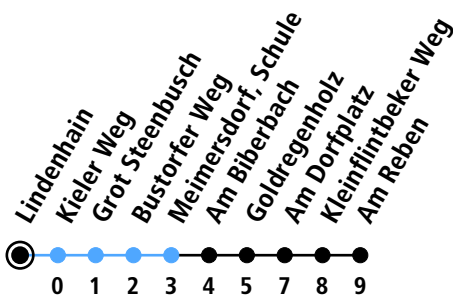

Uhr	Montag - Freitag	Samstag	Sonn-/Feiertag
4		33	34
5		33	34
6		34	34
7		34	34
8		34	34
9		36	34
10		36	34
11		36	34
12		36	34
13	51 <sub>A</sub>	36	34
14		36	34
15		36	34
16		36	34
17		36	34
18		36	34
19		36	34
20	34	34	34
21	34	34	34
22	34	34	34
23			
0			

Gültig ab 10.12.2023 (ohne Gewähr)

A = Nur an Schultagen; fährt bis Meimersdorfer Weg

● Kurzstrecke (gilt nicht Mo-Fr 6-9 Uhr)