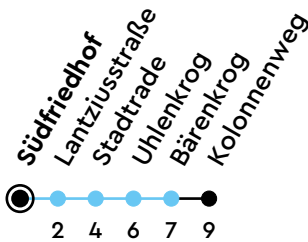

50·51

H Südfriedhof B Richtung Hassee

Uhr	Montag - Freitag	Samstag	Sonn-/Feiertag
4	24 54	24 54	24
5	39	42	09
6	07 22 37 53	12 42	09 39
7	07 22 37 53	12 42	09 39
8	08 22 37 52	12 37 57	09 39
9	07 22 37 52	17 37 57	09 39
10	07 22 39 54	17 37 57	09 39
11	09 24 39 54	17 37 57	09 39
12	09 24 39 54	17 37 57	09 39
13	09 24 39 54	17 37 57	09 39
14	09 24 39 54	17 37 57	09 39
15	09 24 39 55	17 37 57	09 39
16	10 25 40 55	17 37 57	09 39
17	09 24 39 54	17 37 57	09 39
18	09 24 37 52	17 37 57	09 39
19	07 22 37 52	17 37 57	09 39
20	07 17 39	17 39	09 39
21	09 39	09 39	09 39
22	09 39	09 39	09 39
23	09	09	09
0			

Bitte beachten Sie die Sonderfahrpläne von Heiligabend bis Neujahr.

Gültig ab 17.02.2025 (ohne Gewähr)

● Kurzstrecke (gilt nicht Mo-Fr 6-9 Uhr)