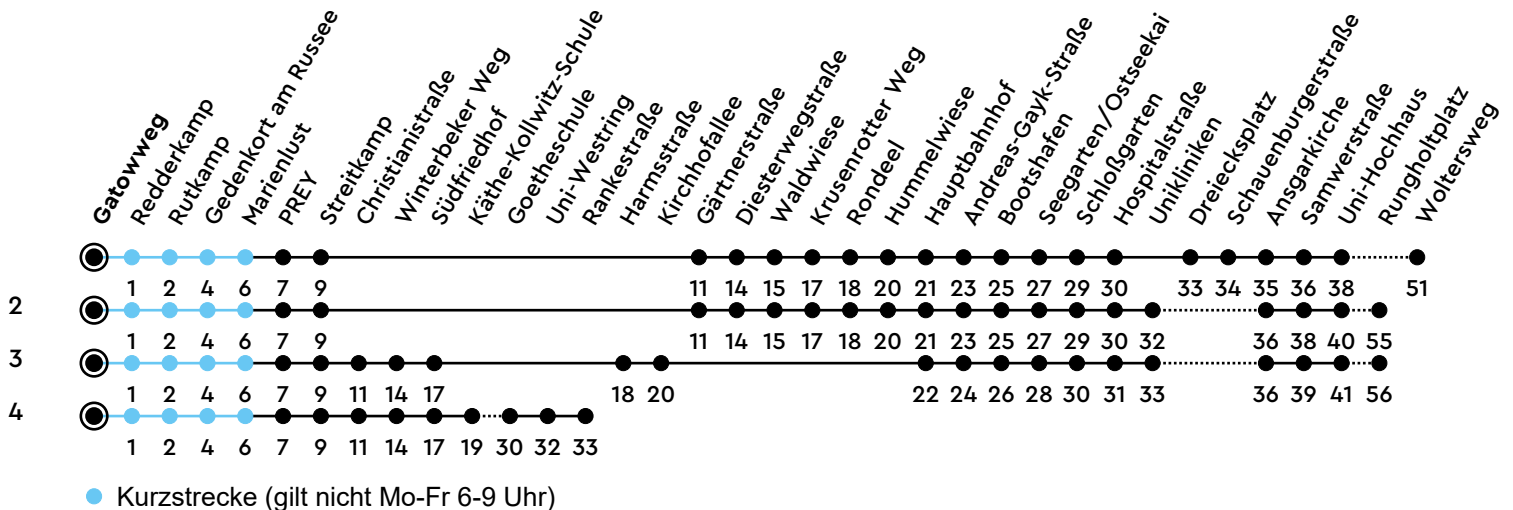

61.62

H Gatowweg A Richtung Suchsdorf/Projensdorf

| Uhr | Montag - Freitag | Samstag | Sonn-/Feiertag |
|-----|---|-----------------|-----------------|
| 4 | | | |
| 5 | 00 15 ² 30 46 ² | 15 45 | 45 |
| 6 | 06 16 ² 26 36 ² 44 54 ² | 15 45 | 45 |
| 7 | 03 08 ⁴ _A 13 ³ 23 33 ² 43 54 ² | 15 45 | 45 |
| 8 | 04 14 ² 26 36 ² 46 56 ² | 15 36 | 15 45 |
| 9 | 06 21 ² 36 51 ² | 06 36 | 15 45 |
| 10 | 05 20 ² 35 50 ² | 06 36 | 15 45 |
| 11 | 05 20 ² 35 50 ² | 06 36 | 15 45 |
| 12 | 05 20 ² 35 50 ² | 04 34 | 15 45 |
| 13 | 05 20 ² 35 50 ² | 04 34 | 11 41 |
| 14 | 05 20 ² 35 50 ² | 06 36 | 15 45 |
| 15 | 05 20 ² 35 50 ² | 06 36 | 15 45 |
| 16 | 05 20 ² 35 50 ² | 06 36 | 15 45 |
| 17 | 05 21 ² 36 51 ² | 06 36 | 15 45 |
| 18 | 06 21 ² 36 51 ² | 06 36 | 15 45 |
| 19 | 06 21 ² 36 | 06 36 | 15 45 |
| 20 | 00 ² 15 45 | 15 45 | 15 45 |
| 21 | 15 45 | 15 45 | 15 45 |
| 22 | 15 45 | 15 45 | 15 45 |
| 23 | 30 _B | 30 _B | 30 _B |
| 0 | | | |

Bitte beachten Sie die Sonderfahrpläne von Heiligabend bis Neujahr.

Gültig ab 01.01.2025 (ohne Gewähr)

A = Nur an Schultagen

B = Weiter als Linie N62 bis Projensdorf; fährt bis Hauptbahnhof

NAH.SH

KVG Kieler Verkehrsgesellschaft mbH
Wertstraße 233-243 · 24143 Kiel
☎ 0431/2203-2203 · www.kvg-kiel.de

ECHTZEIT: