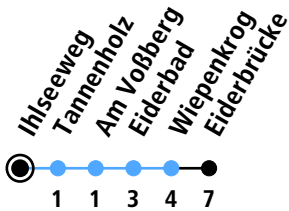

Uhr	Montag - Freitag	Samstag	Sonn-/Feiertag
4			
5			
6	04 34		
7	04 34		
8	04 34		54 _A
9	34	19 _A	54 _A
10	34	19 _A	54 _A
11	34	19 _A	54 _A
12	34	19 _A	
13	04 34	19 _A	24 _A
14	04 34	19 _A	24 _A
15	04 34	19 _A	24 _A
16	04 34	19 _A	24 _A
17	04 34	19 _A	24 _A
18	04 34	19 _A	24 _A
19	34	19 _A	24 _A
20		24 _A	
21			
22			
23			
0			

Gültig ab 10.12.2023 (ohne Gewähr)

A = Anruf-Linien-Taxi - min. 30 Min. vor Abfahrt
bestellen: ☎ (0431) 2200-3060

● Kurzstrecke (gilt nicht Mo-Fr 6-9 Uhr)