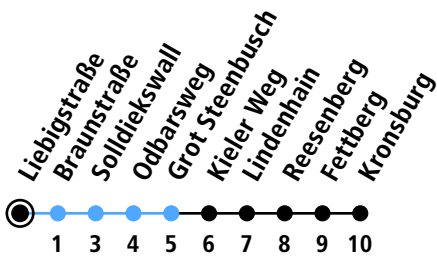

Uhr	Montag - Freitag	Samstag	Sonn-/Feiertag
4			
5	30		
6	32		
7	27		
8	32		
9	32		
10	32		
11	32		
12	32		
13	35		
14	32		
15	40		
16	35		
17	32		
18	32		
19	32		
20	30		
21	30		
22			
23			
0			

Gültig ab 10.12.2023 (ohne Gewähr)

● Kurzstrecke (gilt nicht Mo-Fr 6-9 Uhr)