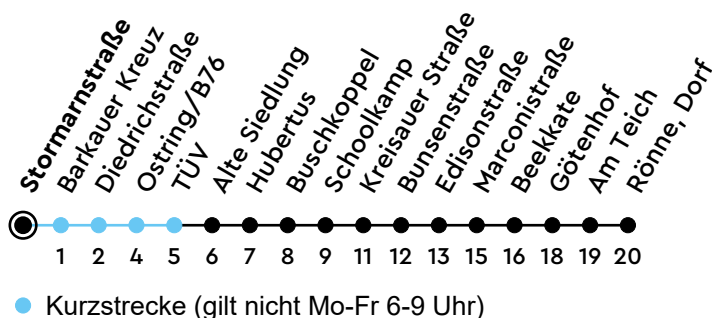

45 Stormarnstraße Richtung Wellsee/Rönne

Uhr	Montag - Freitag	Samstag	Sonn-/Feiertag
4	55	55	55
5	25 _A 40 56 _A	40 _A	
6	05 25 _A 45	10 40 _A	10
7	06 _A 26 _A 46	10 40 _A	10
8	06 _A 25 45 _A	10 40 _A	10 40 _A
9	05 25 _A 45	05 35 _A	10 40 _A
10	05 _A 25 46 _A	05 35 _A	10 40 _A
11	06 26 _A 46	05 35 _A	10 40 _A
12	06 _A 26 _A 46	05 35 _A	10 40 _A
13	06 _A 26 46	05 35 _A	10 40 _A
14	06 _A 26 46 _A	05 35 _A	10 40 _A
15	06 26 _A 46	05 35 _A	10 40 _A
16	06 _A 26 46 _A	05 35 _A	10 40 _A
17	06 26 _A 46	05 35 _A	10 40 _A
18	06 _A 25 45 _A	05 35 _A	10 40 _A
19	05 25 _A 45 _A	05 35 _A	10 40 _A
20	05 40 _A	05 40 _A	10 40 _A
21	10 40 _A	10	10
22	10 40 _A	10	10
23	10 40 _A	10	10
0	10	10	10

Gültig ab 28.04.2025 (ohne Gewähr)

A = Fährt bis Edisonstraße

ECHTZEIT

NAH.SH

KVG Kieler Verkehrsgesellschaft mbH
 Wertstraße 233-243 · 24143 Kiel
 ☎ 0431 2203-2203 · www.kvg-kiel.de