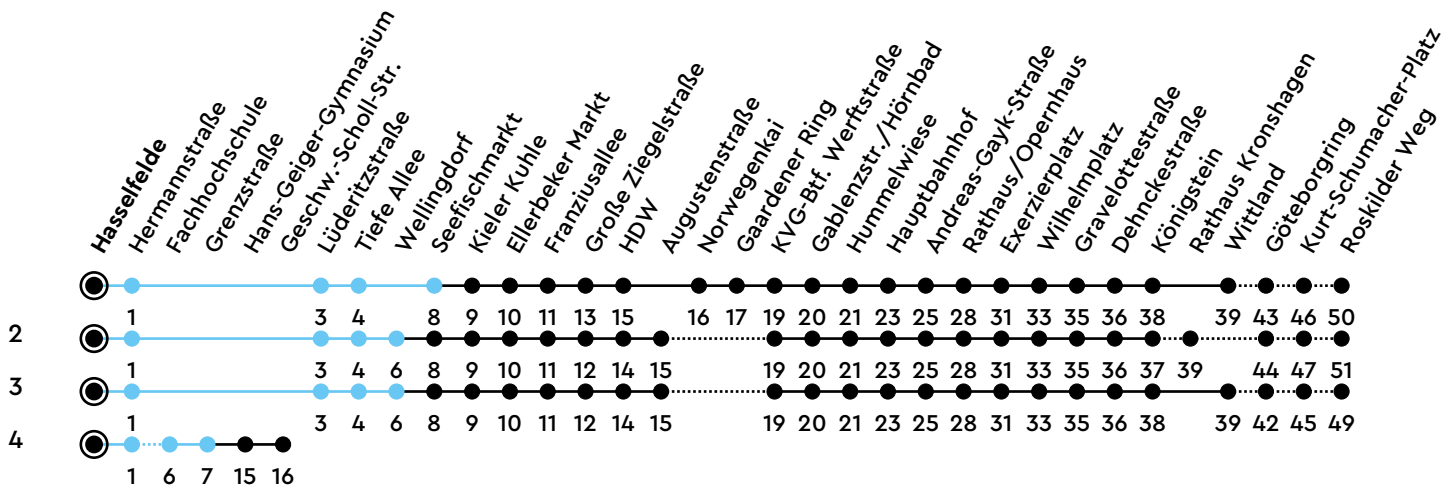

14

H Hasselfelde A Richtung Mettenhof

Uhr	Montag - Freitag	Samstag	Sonn-/Feiertag
4	54	52 ³	
5	24 56	22 ³ 52 ³	22 ²
6	26 50	22 ³ 52 ³	22 ² 52 ²
7	10 15 ⁴ _A 29 50	22 ³ 52 ³	22 ³ 52 ³
8	10 31 51	24 51	22 ³ 52 ³
9	21 51	21 51	22 ³ 52 ³
10	21 50	21 51	22 ³ 52 ³
11	20 49	21 51	19 ³ 49 ³
12	19 49	21 51	19 ³ 49 ³
13	11 26 _B 31 50	21 51	19 ³ 49 ³
14	10 30 50	21 51	19 ³ 49 ³
15	10 29 49	21 51	19 ³ 49 ³
16	10 31 51	21 51	19 ³ 49 ³
17	11 31 51	21 51	22 ³ 52 ³
18	21 51	21 51	22 ³ 52 ³
19	21 49 ²	21 52 ²	22 ² 52 ²
20	19 ² 49 ²	22 ² 52 ²	22 ² 52 ²
21	22 ² 52 ²	22 ² 52 ²	22 ² 52 ²
22	22 ² 52 ² _C	22 ² 52 ² _C	22 ² 52 ² _C
23	22 ² _D	22 ² _D	22 ² _D
0			

Bitte beachten Sie die Sonderfahrpläne von Heiligabend bis Neujahr.

Gültig ab 01.01.2025 (ohne Gewähr)

A = Nur an Schultagen

C = Fährt bis Hauptbahnhof

B = Nur an Schultagen; fährt bis Hauptbahnhof

D = Weiter als Linie N14 bis Mettenhof; fährt bis Hauptbahnhof

● Kurzstrecke (gilt nicht Mo-Fr 6-9 Uhr)