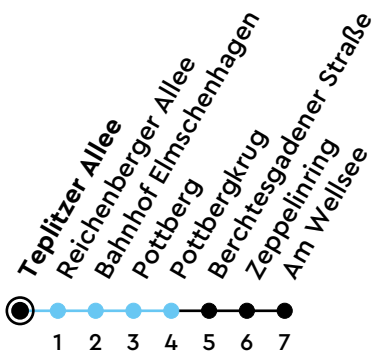

34 Teplitzer Allee B Richtung Kroog

Uhr	Montag - Freitag	Samstag	Sonn-/Feiertag
4			
5	06 39	06 39	06
6	09 29 49	09 39	21
7	09 29 49	09 39	21
8	09 29 49	09 39	21 51
9	09 29 49	09 29 49	21 51
10	09 29 49	09 29 49	21 51
11	09 29 49	09 29 49	21 51
12	09 29 49	09 29 49	21 51
13	11 31 51	09 29 49	21 51
14	11 31 51	09 29 49	21 51
15	12 31 51	09 29 49	21 51
16	11 32 51	09 29 49	21 51
17	11 31 51	09 29 49	21 51
18	09 29 49	09 29 49	21 51
19	09 29 49	09 29 49	21 51
20	18 51	18 51	21 51
21	21 51	21 51	21 51
22	21 51	21 51	21 51
23	21	21	21
0			

Bitte beachten Sie die Sonderfahrpläne von Heiligabend bis Neujahr.

Gültig ab 01.01.2025 (ohne Gewähr)

 Kurzstrecke (gilt nicht Mo-Fr 6-9 Uhr)