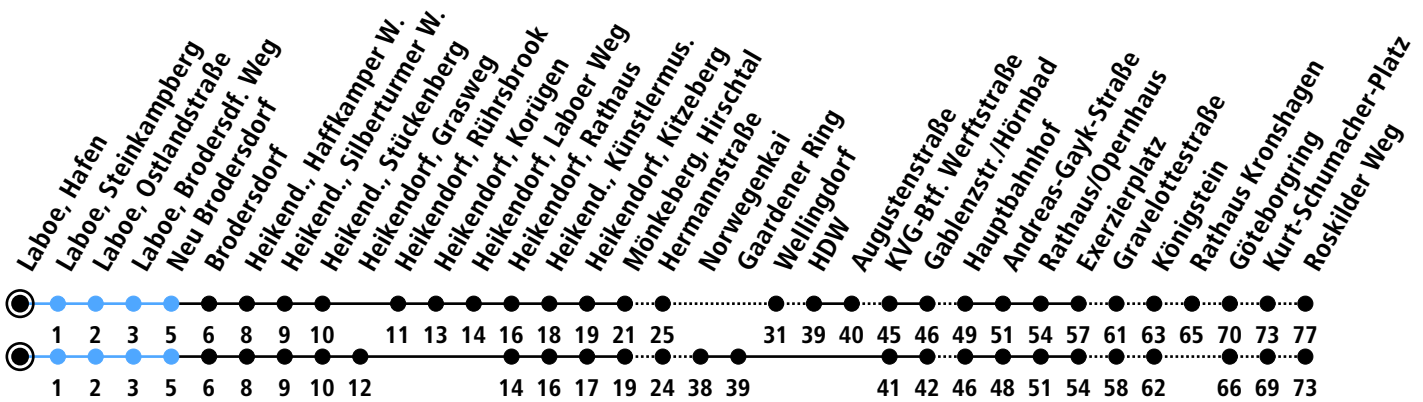

Uhr	Montag - Freitag	Samstag	Sonn-/Feiertag
4		33 _B	56 _A
5		03 _B 33 _B	59 _B
6		03 _B 33 _B	26 _A 59 _B
7		03 _B 33 _B	26 _A 59 _B
8		03 _B 27 _A 59 _B	26 _A 59 _B
9		27 _A 59 _B	26 _A 59 _B
10		27 _A 59 _B	26 _A 59 _B
11		27 _A 59 _B	26 _A 59 _B
12		27 _A 59 _B	26 _A 59 _B
13		27 _A 59 _B	26 _A 59 _B
14		27 _A 59 _B	26 _A 59 _B
15		27 _A 59 _B	26 _A 59 _B
16		27 _A 59 _B	26 _A 59 _B
17		27 _A 59 _B	26 _A 59 _B
18		27 _A 59 _B	26 _A 59 _B
19	26 _A 59 _B	26 _A 59 _B	26 _A 59 _B
20	26 _A 59 _B	26 _A 59 _B	26 _A 59 _B
21	26 _A 59 _B	26 _A 59 _B	26 _A 59 _B
22	26 _A	26 _A	26 _A
23			
0			

Gültig ab 10.12.2023 (ohne Gewähr)

A = Über Laboer Weg

B = Über Grasweg

● Kurzstrecke (gilt nicht Mo-Fr 6-9 Uhr)