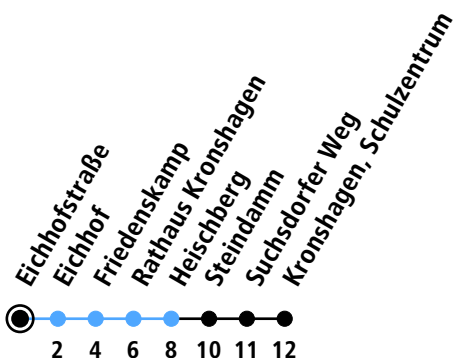

Uhr	Montag - Freitag	Samstag	Sonn-/Feiertag
4			
5	32	32	
6	02 36	02 32	
7	06 36	02 32	02
8	06 36	02 32	02
9	06 36	02 36	02
10	06 36	06 36	02
11	06 36	06 36	02
12	06 36	06 36	02
13	06 36	06 36	02
14	06 36	06 36	02
15	06 36	06 36	02
16	06 36	06 36	02
17	06 36	06 36	02
18	06 36	06 36	02
19	06 36	06 36	02
20	06	06	02
21			
22			
23			
0			

Gültig ab 10.12.2023 (ohne Gewähr)

● Kurzstrecke (gilt nicht Mo-Fr 6-9 Uhr)