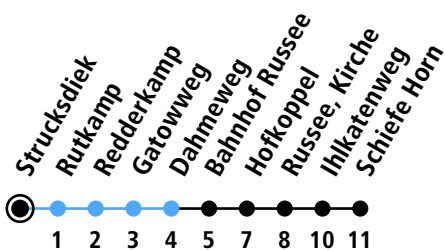

Uhr	Montag - Freitag	Samstag	Sonn-/Feiertag
4			
5	03 33 48	03 48	03
6	20 50	18 48	18
7	15 35 55	18 48	18
8	15 35 55	18 48	18 48
9	20 50	21 51	18 48
10	20 50	21 51	18 48
11	20 50	21 51	18 48
12	20 50	21 51	18 48
13	20 50	21 51	18 48
14	20 50	21 51	18 48
15	20 50	21 51	18 48
16	20 50	21 51	18 48
17	20 50	21 51	18 48
18	20 50	21 51	18 48
19	20 50	21 51	18 48
20	18 48	18 48	18 48
21	18 48	18 48	18 48
22	18 48	18 48	18 48
23	18	18	18
0			

Gültig ab 10.12.2023 (ohne Gewähr)

● Kurzstrecke (gilt nicht Mo-Fr 6-9 Uhr)