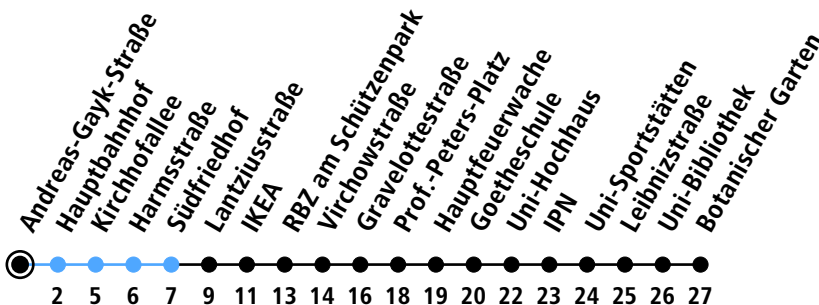

Uhr	Montag - Freitag	Samstag	Sonn-/Feiertag
4			
5	13 43		
6	23 38 53	13 43	13 _B 43 _B
7	03 _A 08 23 38 53	13 43	13 _B 43 _B
8	08 23 38 53	13 43	13 43
9	08 23 53	23 53	13 43
10	23 53	23 53	13 43
11	23 53	23 53	13 43
12	23 53	23 53	13 43
13	23 53	23 53	13 43
14	23 53	23 53	13 43
15	08 23 38 53	23 53	13 43
16	08 23 38 53	23 53	13 43
17	08 23 38 53	23 53	13 43
18	08 23 38 53	23 53	13 43
19	08 23 38 53	23 53	13 43
20	13 43	13 43	43
21	13 43	13 43	43
22	13 43	13 43	43
23	13 _B	13 _B	
0			

Gültig ab 01.09.2024 (ohne Gewähr)

A = Nur an Schultagen; fährt bis RBZ am Schützenpark

B = Fährt bis Hauptbahnhof

● Kurzstrecke (gilt nicht Mo-Fr 6-9 Uhr)