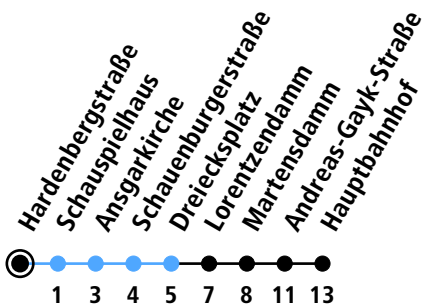

Uhr	Montag - Freitag	Samstag	Sonn-/Feiertag
4			
5	03 18 33 54	03 33	03 33
6	09 24 34 44 54	03 33	03 33
7	04 14 24 34 44 54	03 33	03 33
8	04 14 24 34 44 54	03 33 58	03 33
9	04 19 34 49	28 58	03 33
10	04 19 34 49	28 58	03 33
11	04 19 34 49	28 58	03 33
12	04 19 34 49	28 58	03 33
13	04 19 34 44 54	28 58	03 33
14	04 14 24 34 44 54	28 58	03 33
15	04 14 24 34 44 54	28 58	03 33
16	04 14 24 34 44 54	28 58	03 33
17	04 14 24 34 44 54	28 58	03 33
18	04 14 24 34 49	28 58	03 33
19	04 19 34 49	28	03 33
20	03 33	03 33	03 33
21	03 33	03 33	03 33
22	03 33	03 33	03 33
23	03	03	03
0			

Gültig ab 01.09.2024 (ohne Gewähr)

● Kurzstrecke (gilt nicht Mo-Fr 6-9 Uhr)