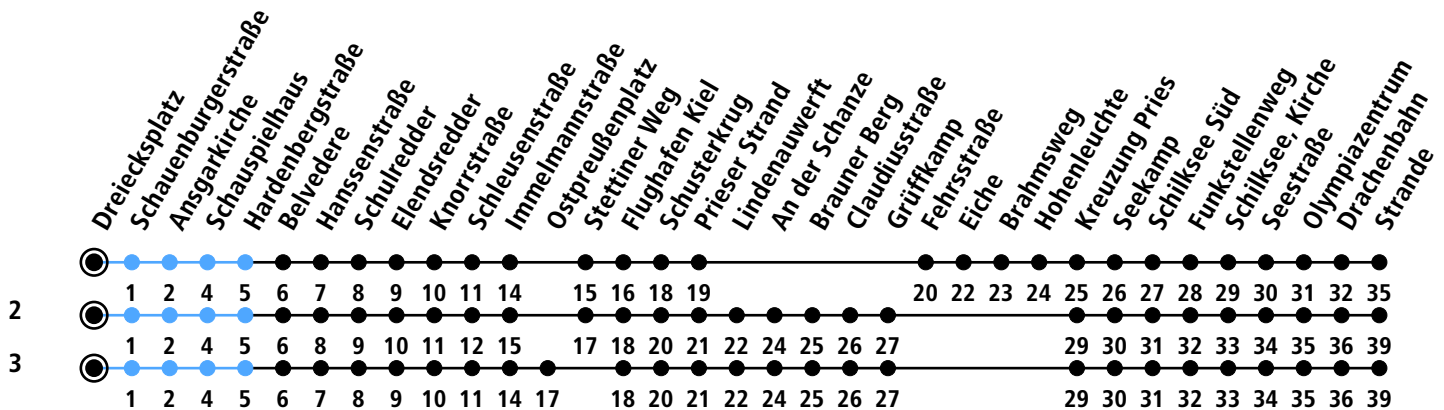

Uhr	Montag - Freitag	Samstag	Sonn-/Feiertag
4	28 ² 58 ²	28 ³ 58	28 ³ 58
5	28 43 ² _A 58 _A	28 ³ 58	28 ³ 58
6	10 ² 25 _A 40 ² 55 _A	28 ³ 58	28 ³ 58
7	10 ² 25 _A 40 ² 55 _A	28 ³ 58	28 ³ 58
8	10 ² 25 _A 40 ² 55 _A	28 ³ 58	28 ³ 58
9	10 ² 25 _A 40 ² 55 _A	25 ³ 55	28 ³ 58
10	10 ² 25 _A 40 ² 55 _A	25 ³ 55	28 ³ 58
11	10 ² 25 _A 40 ² 55 _A	25 ³ 55	28 ³ 58
12	10 ² 25 _A 40 ² 55 _A	25 ³ 55	28 ³ 58
13	10 ² 25 _A 40 ² 55 _A	25 ³ 55	28 ³ 58
14	10 ² 25 _A 40 ² 55 _A	25 ³ 55	28 ³ 58
15	10 ² 25 _A 40 ² 55 _A	25 ³ 55	28 ³ 58
16	10 ² 25 _A 40 ² 55 _A	25 ³ 55	28 ³ 58
17	10 ² 25 _A 40 ² 55 _A	25 ³ 55	28 ³ 58
18	10 ² 25 _A 40 ² 55 _A	25 ³ 55	28 ³ 58
19	10 ² 25 _A 40 ² 55 _A	25 ³ 55	28 ³ 58
20	10 ² 28 ³ 58	28 ³ 58	28 ³ 58
21	28 ³ 58	28 ³ 58	28 ³ 58
22	28 ³ 58	28 ³ 58	28 ³ 58
23			
0			

Gültig ab 29.05.2024 (ohne Gewähr)

A = Fährt bis Olympiazentrum

● Kurzstrecke (gilt nicht Mo-Fr 6-9 Uhr)