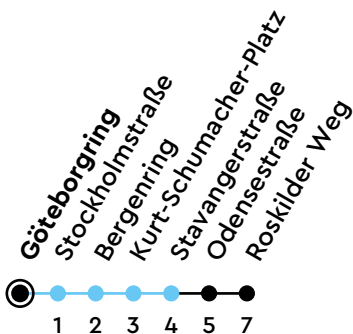

14·15 Göteborgring B Richtung Mettenhof

Uhr	Montag - Freitag	Samstag	Sonn-/Feiertag
4			
5	07 39 52	09 39 54	08
6	09 25 40 55	09 24 39 54	11
7	10 25 36 46 56	09 24 39 54	11 41
8	06 16 26 36 46 56	09 24 39 54	09 39 54
9	06 15 25 35 51	09 20 35 50	09 24 39 54
10	05 20 35 50	05 20 35 50	09 24 39 54
11	05 21 36 51	05 20 35 50	09 24 39 54
12	06 21 36 51	05 20 35 50	10 25 40 55
13	06 21 36 46 58	05 20 35 50	10 25 40 55
14	08 18 28 36 46 56	05 20 35 50	10 25 40 55
15	06 16 26 36 46 56	05 20 35 50	10 25 40 55
16	06 16 26 36 46 56	05 20 35 50	10 25 40 55
17	05 15 25 35 45 55	05 20 35 50	10 25 40 54
18	05 15 25 35 50	05 20 35 50	09 24 39 54
19	05 20 35 50	06 20 36 50	09 24 39 54
20	05 20 41	06 20 41	11 24 41
21	11 41	11 41	11 41
22	11 41	11 41	11 41
23	11	11	11
0			

Bitte beachten Sie die Sonderfahrpläne von Heiligabend bis Neujahr.

Gültig ab 01.01.2025 (ohne Gewähr)

● Kurzstrecke (gilt nicht Mo-Fr 6-9 Uhr)