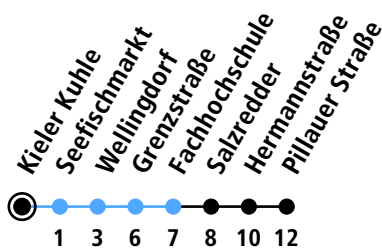

Uhr	Montag - Freitag	Samstag	Sonn-/Feiertag
4	35	35	35
5	20 37 52	20 50	20 50
6	07 24 39 46 54	20 35 50	20 50
7	01 09 16 24 31 39 46 54	05 20 35 50	20 50
8	01 09 16 24 31 39 46 54	05 20 35 50	20 50
9	01 09 16 24 31 39 49 59	05 17 29 41 53	20 50
10	09 19 29 39 49 59	05 17 29 41 53	20 50
11	09 19 29 39 49 59	05 17 29 41 53	20 50
12	09 19 29 39 49 59	05 17 29 41 53	20 50
13	09 19 29 39 49 59	05 17 29 41 53	20 50
14	09 19 29 39 46 54	05 17 29 41 53	20 50
15	01 09 16 24 31 39 46 54	05 17 29 41 53	20 50
16	01 09 16 24 31 39 46 54	05 17 29 41 53	20 50
17	01 09 16 24 31 39 46 54	05 17 29 41 53	20 50
18	01 09 16 24 31 39 49 59	05 17 29 41 53	20 50
19	09 19 29 39 49 59	05 17 29 41 53	20 50
20	09 19 29 50	05 17 29 50	20 50
21	20 50	20 50	20 50
22	20 50	20 50	20 50
23	20	20	20
0			

Gültig ab 10.12.2023 (ohne Gewähr)

● Kurzstrecke (gilt nicht Mo-Fr 6-9 Uhr)