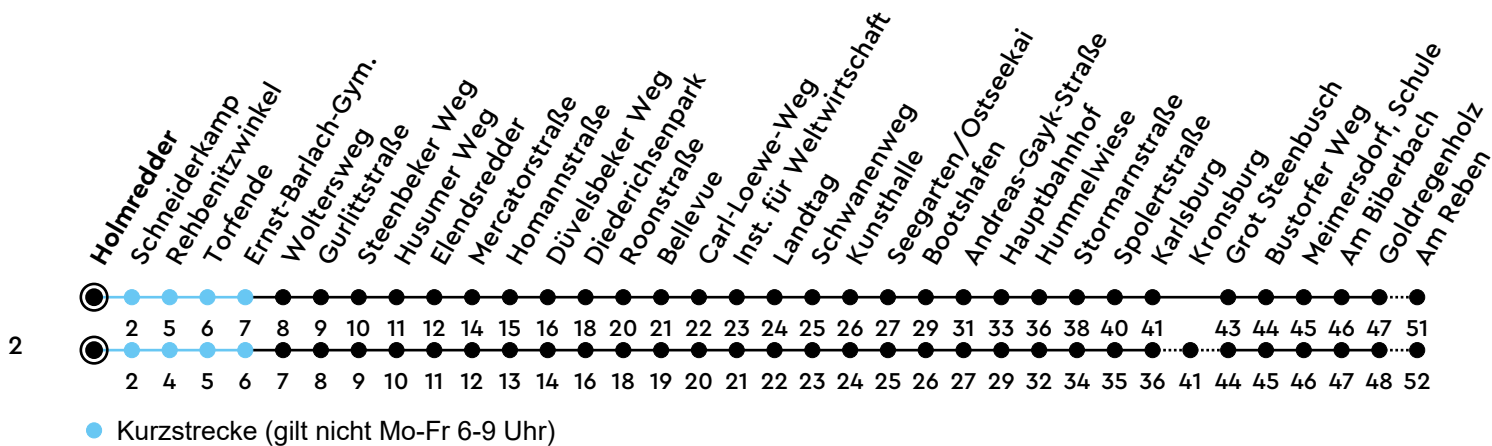

42 Holmredder Richtung Meimersdorf

Uhr	Montag - Freitag	Samstag	Sonn-/Feiertag
4	46	46 ²	46 ²
5	42	46 ²	46 ²
6	08 38	46 ²	46 ²
7	08 37	46 ²	46 ²
8	08 38	46 ²	46 ²
9	08 38	46 ²	46 ²
10	08 38	46 ²	46 ²
11	08 38	46 ²	46 ²
12	07 37	46 ²	46 ²
13	07 37	46 ²	46 ²
14	07 37	46 ²	46 ²
15	07 37	46 ²	46 ²
16	07 37	46 ²	46 ²
17	07 38	46 ²	46 ²
18	08 38	46 ²	46 ²
19	08 46 ²	46 ²	46 ²
20	46 ²	46 ²	46 ²
21	46 ²	46 ²	46 ²
22	46 ²	46 ²	46 ²
23	46 _A	46 _A	46 _A
0			

Bitte beachten Sie die Sonderfahrpläne von Heiligabend bis Neujahr.

Gültig ab 28.04.2025 (ohne Gewähr)

A = Weiter als Linie N42 bis Meimersdorf; fährt bis Hauptbahnhof

ECHTZEIT

NAH.SH

KVG Kieler Verkehrsgesellschaft mbH
Wertstraße 233-243 · 24143 Kiel
☎ 0431 2203-2203 · www.kvg-kiel.de