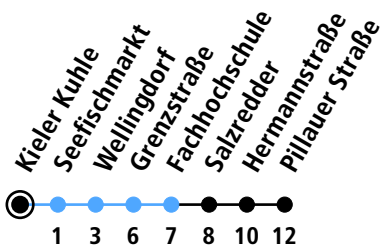

Uhr	Montag - Freitag	Samstag	Sonn-/Feiertag
4	35	35	35
5	20 37 52	20 50	20 50
6	07 24 39 46 54	20 50	20 50
7	01 09 16 24 31 39 46 54	20 50	20 50
8	01 09 16 24 31 39 46 54	20 50	20 50
9	01 09 16 24 31 39 49 59	09 19 29 39 49 59	20 50
10	09 19 29 39 49 59	09 19 29 39 49 59	20 50
11	09 19 29 39 49 59	09 19 29 39 49 59	20 50
12	09 19 29 39 49 59	09 19 29 39 49 59	20 50
13	09 19 29 39 49 59	09 19 29 39 49 59	20 50
14	09 19 29 39 46 54	09 19 29 39 49 59	20 50
15	01 09 16 24 31 39 46 54	09 19 29 39 49 59	20 50
16	01 09 16 24 31 39 46 54	09 19 29 39 49 59	20 50
17	01 09 16 24 31 39 46 54	09 19 29 39 49 59	20 50
18	01 09 16 24 31 39 49 59	09 19 29 39 49 59	20 50
19	09 19 29 39 49 59	09 19 29 39 49 59	20 50
20	09 19 29 50	09 19 29 50	20 50
21	20 50	20 50	20 50
22	20 50	20 50	20 50
23	20	20	20
0			

Gültig ab 01.09.2024 (ohne Gewähr)

● Kurzstrecke (gilt nicht Mo-Fr 6-9 Uhr)