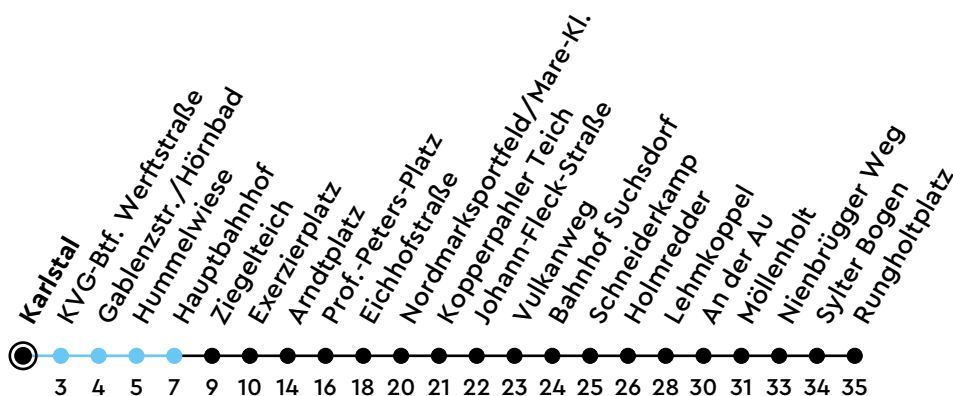

22 Karlstal A Richtung Suchsdorf

| Uhr | Montag - Freitag | Samstag | Sonn-/Feiertag |
|-----|------------------|-----------------|-----------------|
| 4 | | | |
| 5 | 23 59 | 23 53 | 53 |
| 6 | 29 | 23 53 | 53 |
| 7 | 00 30 | 23 53 | 53 |
| 8 | 00 30 | 23 59 | 23 53 |
| 9 | 00 30 59 | 29 59 | 23 53 |
| 10 | 29 59 | 29 59 | 23 53 |
| 11 | 29 | 29 59 | 23 53 |
| 12 | 00 30 | 29 59 | 23 53 |
| 13 | 00 30 | 29 59 | 23 53 |
| 14 | 00 30 | 29 59 | 23 53 |
| 15 | 00 30 | 29 59 | 23 53 |
| 16 | 00 29 59 | 29 59 | 23 53 |
| 17 | 29 59 | 29 59 | 23 53 |
| 18 | 29 59 | 29 59 | 23 53 |
| 19 | 29 59 | 29 59 | 23 53 |
| 20 | 23 53 | 23 53 | 23 53 |
| 21 | 23 53 | 23 53 | 23 53 |
| 22 | 23 53 | 23 53 | 23 53 |
| 23 | 38 _A | 38 _A | 38 _A |
| 0 | | | |

Bitte beachten Sie die Sonderfahrpläne von Heiligabend bis Neujahr.

Gültig ab 01.01.2025 (ohne Gewähr)

A = Weiter als Linie N22 bis Suchsdorf; fährt bis Hauptbahnhof

● Kurzstrecke (gilt nicht Mo-Fr 6-9 Uhr)