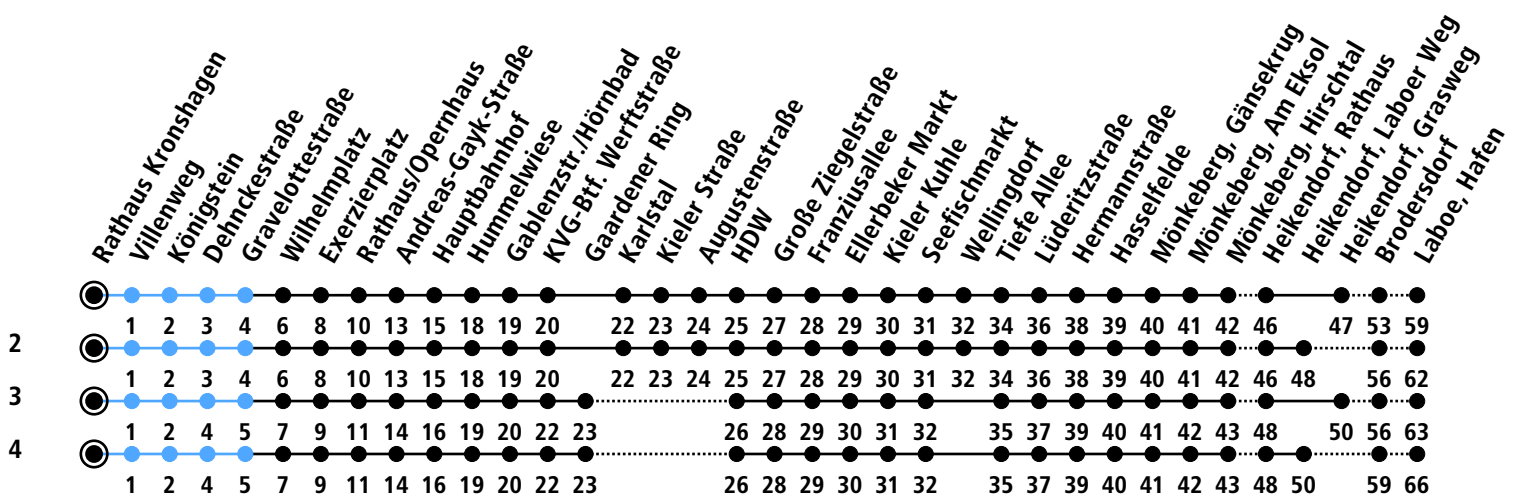

Uhr	Montag - Freitag	Samstag	Sonn-/Feiertag
4			
5			30
6			30
7			00 <sup>2</sup>
8			
9			
10			
11			
12			
13			
14			
15			
16			
17			
18		54 <sup>4</sup>	
19		24 <sup>3</sup>	30
20	00 <sup>2</sup> 30	00 <sup>2</sup> 30	00 <sup>2</sup> 30
21	00 <sup>2</sup> 30	00 <sup>2</sup> 30	00 <sup>2</sup> 30
22	00 <sup>2</sup> 30	00 <sup>2</sup> 30	00 <sup>2</sup> 30
23	00 <sub>A</sub>	00 <sub>A</sub>	00 <sub>A</sub>
0			

Gültig ab 01.09.2024 (ohne Gewähr)

A = Fährt bis Hauptbahnhof

● Kurzstrecke (gilt nicht Mo-Fr 6-9 Uhr)