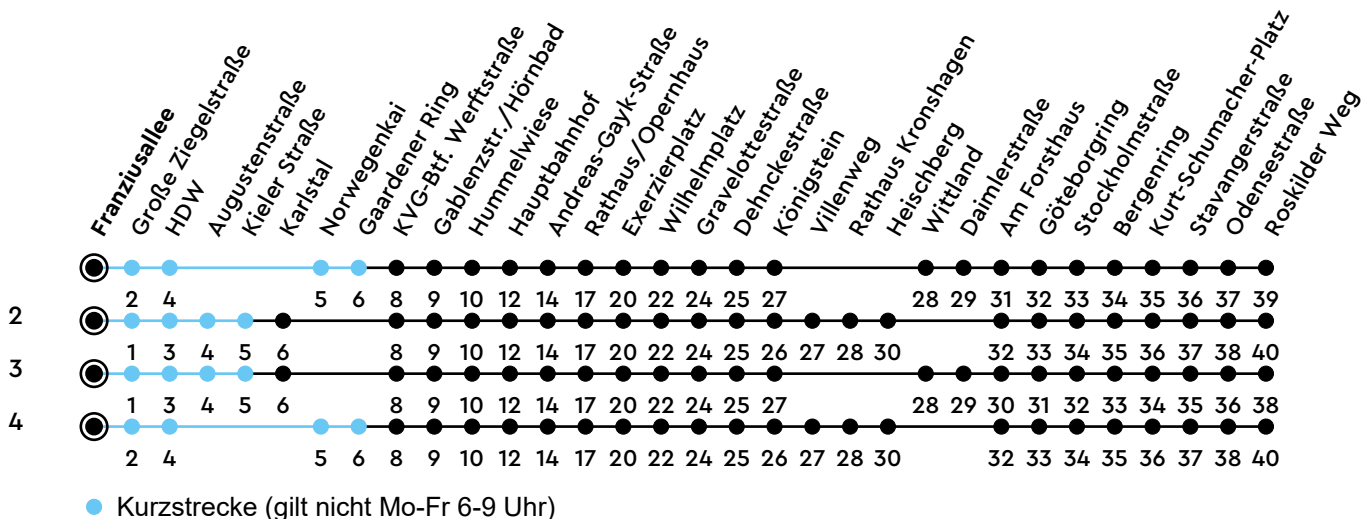

14

H Franziusallee A Richtung Mettenhof

Uhr	Montag - Freitag	Samstag	Sonn-/Feiertag
4			
5	04 34	03³ 33³	33²
6	07 37	03³ 33³	33²
7	02 22 41	03³ 33³	03² 33³
8	02 22 42	03³ 34	03³ 33³
9	02 32	02 32	03³ 33³
10	02 32	02 32	03³ 33³
11	02 32	02 32	03³ 31³
12	01 31	02 32	01³ 31³
13	01 23 38_A 43	02 32	01³ 31³
14	02 22 42	02 32	01³ 31³
15	02 22 41	02 32	01³ 31³
16	01 22 42	02 32	01³ 31³
17	02 22 42	02 32	01³ 33³
18	02 32	02 32⁴	03³ 33³
19	02 32	02⁴ 32⁴	03³ 33²
20	01² 31²	03² 33²	03² 33²
21	01² 33²	03² 33²	03² 33²
22	03² 33²	03² 33²	03² 33²
23	03²_B 33²_C	03²_B 33²_C	03²_B 33²_C
0			

Bitte beachten Sie die Sonderfahrpläne von Heiligabend bis Neujahr.

Gültig ab 01.01.2025 (ohne Gewähr)

A = Nur an Schultagen; fährt bis Hauptbahnhof

C = Weiter als Linie N14 bis Mettenhof; fährt bis Hauptbahnhof

B = Fährt bis Hauptbahnhof

● Kurzstrecke (gilt nicht Mo-Fr 6-9 Uhr)

NAH.SH

KVG Kieler Verkehrsgesellschaft mbH
Werftstraße 233-243 · 24143 Kiel
☎ 0431/2203-2203 · www.kvg-kiel.de

ECHTZEIT: