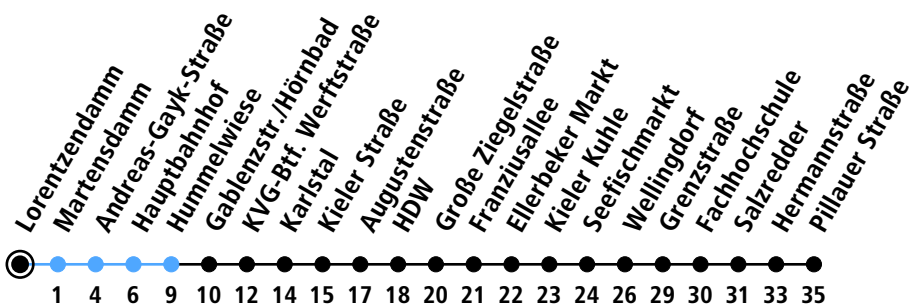

Uhr	Montag - Freitag	Samstag	Sonn-/Feiertag
4	55	55	55
5	17 32 47	25 55	25 55
6	01 16 23 31 38 46 53	25 55	25 55
7	01 08 16 23 31 38 46 53	25 55	25 55
8	01 08 16 23 31 38 46 53	25 46 56	25 55
9	01 08 16 26 36 46 56	06 16 26 36 46 56	25 55
10	06 16 26 36 46 56	06 16 26 36 46 56	25 55
11	06 16 26 36 46 56	06 16 26 36 46 56	25 55
12	06 16 26 36 46 56	06 16 26 36 46 56	25 55
13	06 16 26 36 46 56	06 16 26 36 46 56	25 55
14	06 16 23 31 38 46 53	06 16 26 36 46 56	25 55
15	01 08 16 23 31 38 46 53	06 16 26 36 46 56	25 55
16	01 08 16 23 31 38 46 53	06 16 26 36 46 56	25 55
17	01 08 16 23 31 38 46 53	06 16 26 36 46 56	25 55
18	01 08 16 26 36 46 56	06 16 26 36 46 56	25 55
19	06 16 26 36 46 56	06 16 26 36 46 56	25 55
20	06 25 55	06 25 55	25 55
21	25 55	25 55	25 55
22	25 55	25 55	25 55
23			
0			

Gültig ab 01.09.2024 (ohne Gewähr)

● Kurzstrecke (gilt nicht Mo-Fr 6-9 Uhr)