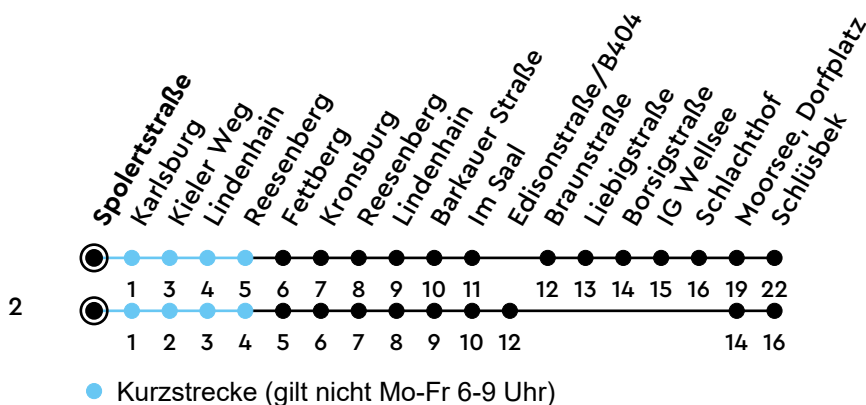

43 Spolertstraße Richtung Schlüsбек

Uhr	Montag - Freitag	Samstag	Sonn-/Feiertag
4			
5	11 42		56 ²
6	11 41	11 41	56 ²
7	11 41	11 41	56 ²
8	11 40	11 41	56 ²
9	10 40	10 40	56 ²
10	10 40	10 40	56 ²
11	10 40	10 40	56 ²
12	10 40	10 40	56 ²
13	10 41	10 40	56 ²
14	11 41	10 40	56 ²
15	11 41	10 40	56 ²
16	11 41	10 40	56 ²
17	11 40	10 40	56 ²
18	10 40	10 40	56 ²
19	10 40	10 40	56 ²
20	12 56 ²	11 56 ²	56 ²
21	56 ²	56 ²	56 ²
22	56 ²	56 ²	56 ²
23	56 ²	56 ²	56 ²
0			

Gültig ab 28.04.2025 (ohne Gewähr)

ECHTZEIT

NAH.SH

KVG Kieler Verkehrsgesellschaft mbH
Wertstraße 233-243 · 24143 Kiel
☎ 0431 2203-2203 · www.kvg-kiel.de