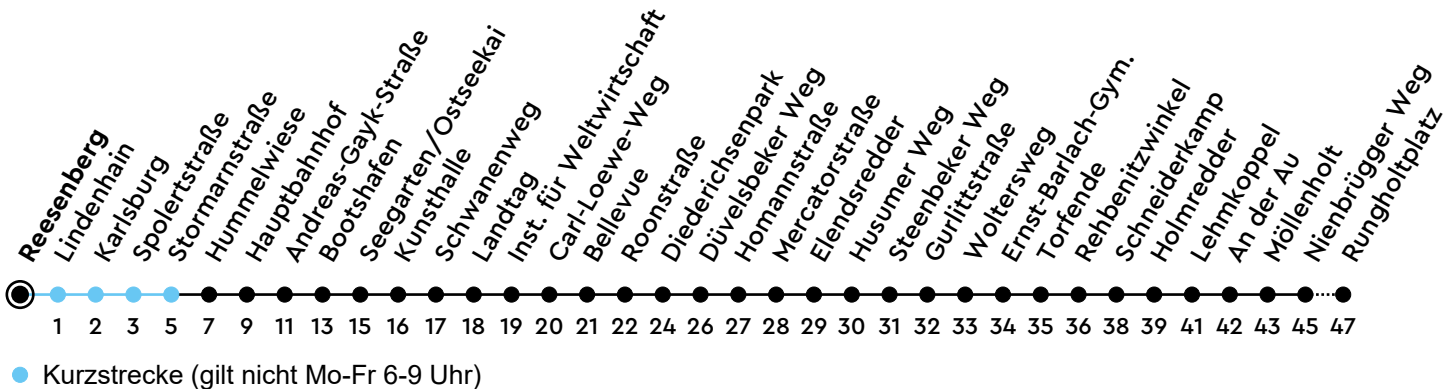

# 42 Reesenberg Richtung Suchsdorf

Uhr	Montag - Freitag	Samstag	Sonn-/Feiertag
4			
5		06	06
6		06	06
7	04 <sub>A</sub> 05 <sub>B</sub> 19	06	06
8		06	06
9		06	06
10		06	06
11		06	06
12		06	06
13		06	06
14		06	06
15		06	06
16		06	06
17		06	06
18		06	06
19		06	06
20	06	06	06
21	06	06	06
22	06	06	06
23	06	06	06
0			

Bitte beachten Sie die Sonderfahrpläne von Heiligabend bis Neujahr.

Gültig ab 28.04.2025 (ohne Gewähr)

A = Nur an Schultagen; weiter als Linie 91 bis Rankestr.; fährt bis Hauptbahnhof

B = Nur an Schultagen; weiter als Linie 31 bis Metzstr.; fährt bis Hauptbahnhof