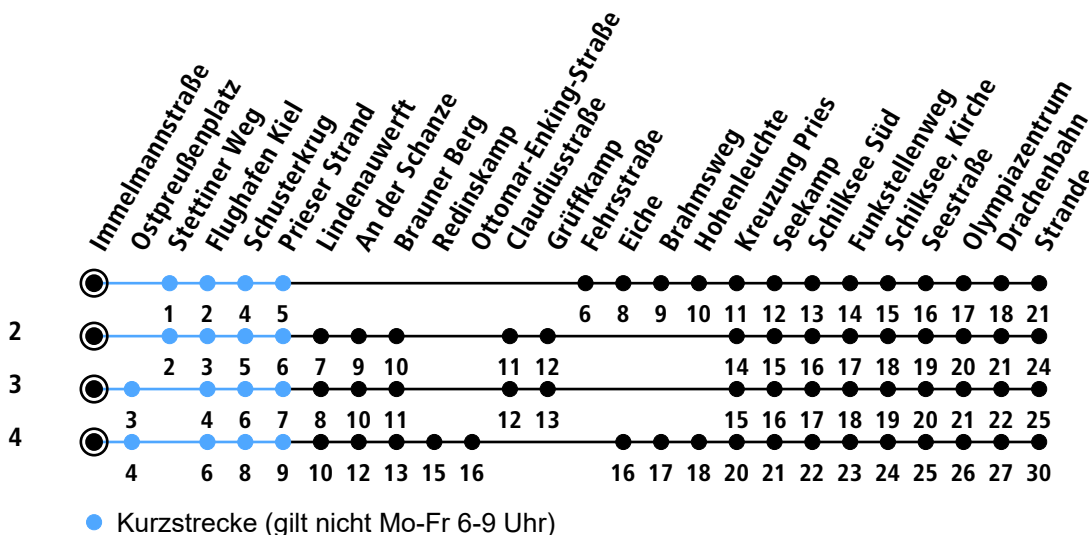

Uhr	Montag - Freitag	Samstag	Sonn-/Feiertag
4	42 ²	42 ³	42 ³
5	12 ² 42 57 ² _A	12 42 ³	12 42 ³
6	12 _A 25 ² 40 _A 55 ²	12 42 ³	12 42 ³
7	10 _A 25 ² 40 _A 55 ²	12 42 ³	12 42 ³
8	10 _A 25 ² 40 _A 55 ²	12 42 ³	12 42 ³
9	10 _A 25 ² 40 _A 55 ²	12 40 ³	12 42 ³
10	10 _A 25 ² 40 _A 55 ²	10 40 ³	12 42 ³
11	10 _A 25 ² 40 _A 55 ²	10 40 ³	12 42 ³
12	10 _A 25 ² 39 ⁴ _B 40 _A 55 ²	10 40 ³	12 42 ³
13	10 _A 25 ² 40 _A 42 ⁴ _B 55 ²	10 40 ³	12 42 ³
14	10 _A 25 ² 40 _A 55 ²	10 40 ³	12 42 ³
15	10 _A 25 ² 40 _A 55 ²	10 40 ³	12 42 ³
16	10 _A 25 ² 40 _A 55 ²	10 40 ³	12 42 ³
17	10 _A 25 ² 40 _A 55 ²	10 40 ³	12 42 ³
18	10 _A 25 ² 40 _A 55 ²	10 40 ³	12 42 ³
19	10 _A 25 ² 40 _A 55 ²	10 40 ³	12 42 ³
20	10 _A 25 ² 42 ³	10 42 ³	12 42 ³
21	12 42 ³	12 42 ³	12 42 ³
22	12 42 ³	12 42 ³	12 42 ³
23	12	12	12
0			

Gültig ab 29.05.2024 (ohne Gewähr)

A = Fährt bis Olympiazentrum

B = Nur an Schultagen

● Kurzstrecke (gilt nicht Mo-Fr 6-9 Uhr)