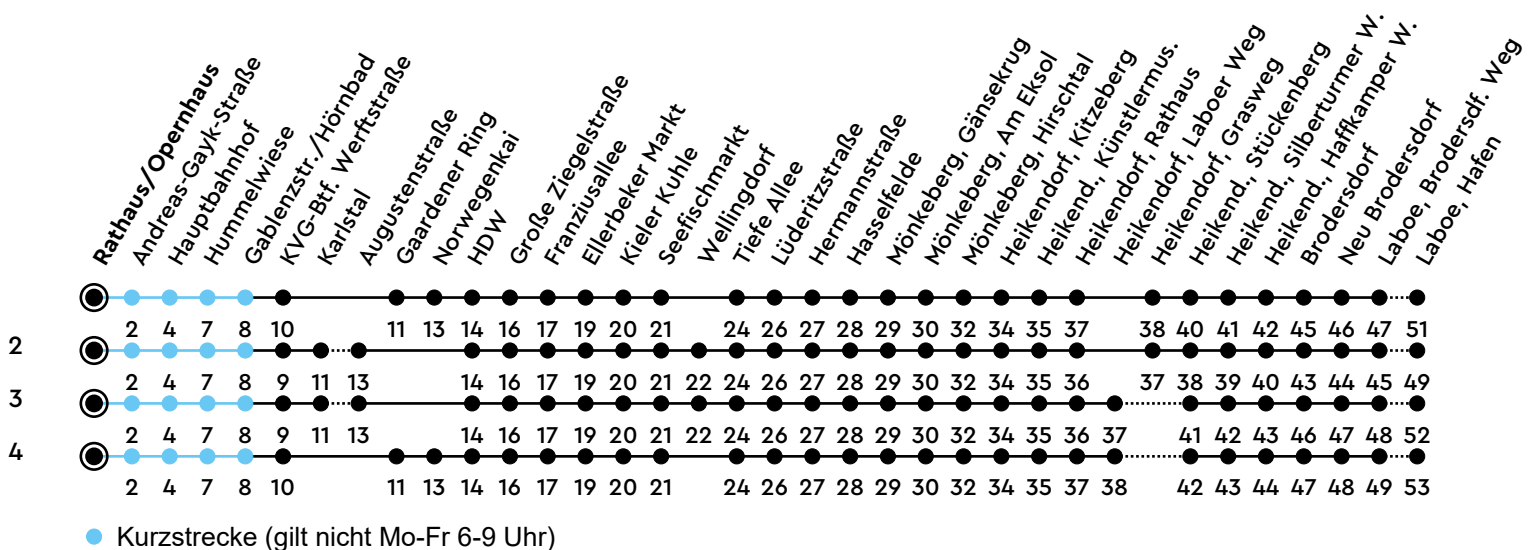

14

Rathaus/Opernhaus A Richtung Laboe

Uhr	Montag - Freitag	Samstag	Sonn-/Feiertag
4			
5	11 41	11 ³ 41 ²	41 ²
6	05 35 55	11 ³ 41 ²	41 ²
7	15 35 55	11 ³ 41 ²	11 ³ 41 ²
8	15 35	11 ³ 41 ²	11 ³ 41 ²
9	05 35	05 ⁴ 35	11 ³ 41 ²
10	05 35	05 ⁴ 35	11 ³ 41 ²
11	05 35	05 ⁴ 35	11 ³ 41 ²
12	05 35 55	05 ⁴ 35	11 ³ 41 ²
13	15 35 55	05 ⁴ 35	11 ³ 41 ²
14	15 35 55	05 ⁴ 35	11 ³ 41 ²
15	15 35 55	05 ⁴ 35	11 ³ 41 ²
16	15 35 55	05 ⁴ 35	11 ³ 41 ²
17	15 35	05 ⁴ 35	11 ³ 41 ²
18	05 35	05 ⁴ 35	11 ³ 41 ²
19	05 35	05 ⁴ 35	11 ³ 41 ²
20	11 ³ 41 ²	11 ³ 41 ²	11 ³ 41 ²
21	11 ³ 41 ²	11 ³ 41 ²	11 ³ 41 ²
22	11 ³ 41 ²	11 ³ 41 ²	11 ³ 41 ²
23	11 _A 41 _B	11 _A 41 _B	11 _A 41 _B
0			

Bitte beachten Sie die Sonderfahrpläne von Heiligabend bis Neujahr.

Gültig ab 01.01.2025 (ohne Gewähr)

A = Fahrt bis Hauptbahnhof

B = Weiter als Linie N14 bis Laboe; fährt bis Hauptbahnhof

NAH.SH

KVG Kieler Verkehrsgesellschaft mbH
Wertstraße 233-243 · 24143 Kiel
☎ 0431/2203-2203 · www.kvg-kiel.de

ECHTZEIT: