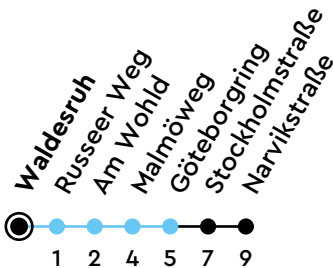

31

H Waldesruh B Richtung Mettenhof

Uhr	Montag - Freitag	Samstag	Sonn-/Feiertag
4	32	32	32
5	34	34	34
6	04 20 45	04 34	34
7	00 15 30 46	04 34	34
8	03 17 32 45	04 34	04 34
9	00 30	05 30	04 34
10	00 30	00 30	04 34
11	00 30	00 30	04 34
12	00 32	00 30	04 34
13	02 33	00 30	04 34
14	03 33 48	00 30	04 34
15	03 18 33 48	00 30	04 34
16	02 17 32 47	00 30	04 34
17	00 15 30 45	00 30	04 34
18	00 15 30 45	00 30	04 34
19	00 30	00 30	04 34
20	00 34	00 34	04 34
21	04 34	04 34	04 34
22	04 34	04 34	04 34
23	04	04	04
0			

Bitte beachten Sie die Sonderfahrpläne von Heiligabend bis Neujahr.

Gültig ab 01.01.2025 (ohne Gewähr)

● Kurzstrecke (gilt nicht Mo-Fr 6-9 Uhr)