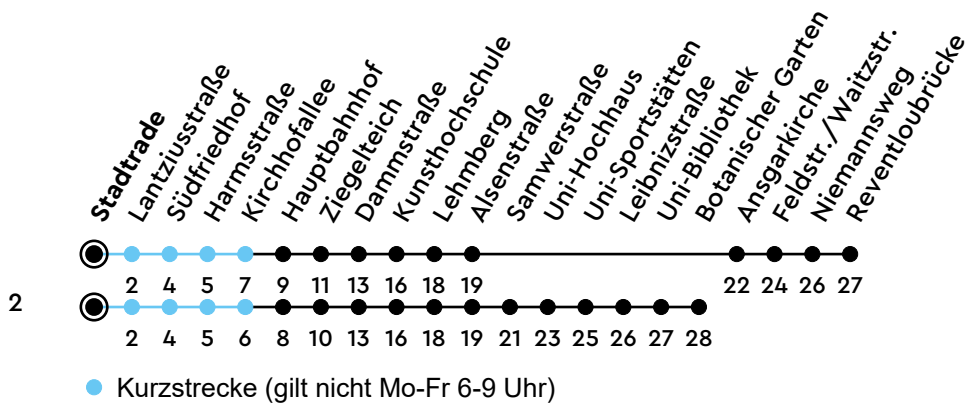

50·51

H Stadtrade A

Richtung Universität/Reventloubrücke

Uhr	Montag - Freitag	Samstag	Sonn-/Feiertag
4	38	38 _A	53
5	08 23 38 53	15 45	23 53
6	08 23 38 53	15 45	23 53
7	08 24 ² 39 54 ²	15 35 55	23 53
8	09 24 ² 39 54 ²	15 35 53	23 53
9	09 24 ² 39 54 ²	13 33 53	23 53
10	09 24 ² 39 54 ²	13 33 53	23 53
11	09 24 ² 39 54 ²	13 33 53	21 51
12	09 24 ² 39 54 ²	13 33 53	21 51
13	09 24 ² 39 54 ²	13 33 53	21 51
14	09 24 ² 39 54 ²	13 33 53	21 51
15	09 24 ² 39 54 ²	13 33 53	21 51
16	09 24 ² 39 54 ²	13 33 53	21 51
17	09 24 ² 38 53 ²	13 33 53	21 53
18	08 23 ² 38 53 ²	13 33 53	23 53
19	08 23 ² 38 53	13 33 53	23 53
20	21 53	24 54	23 53
21	23 53	24 54	23 53
22	23 53	24 54	23 53
23	08 _A		
0			

Bitte beachten Sie die Sonderfahrpläne von Heiligabend bis Neujahr.

Gültig ab 17.02.2025 (ohne Gewähr)

A = Fährt bis Hauptbahnhof

KVG Kieler Verkehrsgesellschaft mbH
 Wertstraße 233-243 · 24143 Kiel
 ☎ 0431/2203-2203 · www.kvg-kiel.de