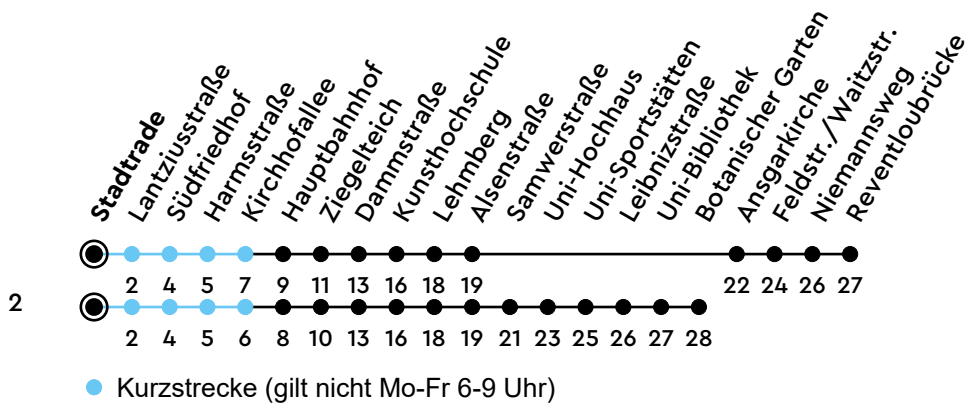

50·51

H Stadtrade A

Richtung Universität/Reventloubrücke

Uhr	Montag - Freitag	Samstag	Sonn-/Feiertag
4	38	38 _A	53
5	08 23 38 53	15 45	23 53
6	08 23 38 53	15 45	23 53
7	08 24 ² 39 54 ²	15 35 55	23 53
8	09 24 ² 39 54 ²	15 35 53	23 53
9	09 24 ² 39 54 ²	13 33 53	23 53
10	09 24 ² 39 54 ²	13 33 53	23 53
11	09 24 ² 39 54 ²	13 33 53	21 51
12	09 24 ² 39 54 ²	13 33 53	21 51
13	09 24 ² 39 54 ²	13 33 53	21 51
14	09 24 ² 39 54 ²	13 33 53	21 51
15	09 24 ² 39 54 ²	13 33 53	21 51
16	09 24 ² 39 54 ²	13 33 53	21 51
17	09 24 ² 38 53 ²	13 33 53	21 53
18	08 23 ² 38 53 ²	13 33 53	23 53
19	08 23 ² 38 53	13 33 53	23 53
20	21 53	24 54	23 53
21	23 53	24 54	23 53
22	23 53	24 54	23 53
23	08 _A		
0			

Bitte beachten Sie die Sonderfahrpläne von Heiligabend bis Neujahr.

Gültig ab 01.01.2025 (ohne Gewähr)

A = Fährt bis Hauptbahnhof

NAH.SH

KVG Kieler Verkehrsgesellschaft mbH
 Wertstraße 233-243 · 24143 Kiel
 ☎ 0431/2203-2203 · www.kvg-kiel.de