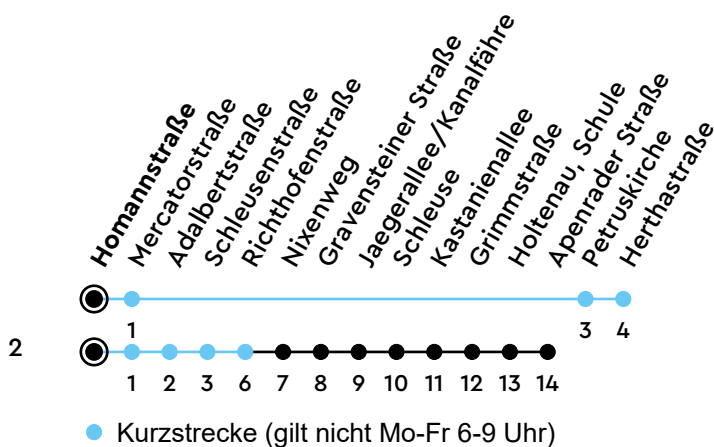

32 Homannstraße Richtung Wik/Holtenau

Uhr	Montag - Freitag	Samstag	Sonn-/Feiertag
4			
5	05 50	05 50	05 50
6	18 38 58	20 50	05
7	18 38 58	20 50	05² 35²
8	18 38 58	20 50	05² 35²
9	18 38 58	18 38 58	05² 35²
10	18 38 58	18 38 58	05² 35²
11	18 38 58	18 38 58	05² 35²
12	18 38 58	18 38 58	05² 37²
13	18 38 58	18 38 58	07² 37²
14	18 38 58	18 38 58	07² 37²
15	18 38 58	18 38 58	07² 37²
16	18 38 58	18 38 58	07² 37²
17	18 38 58	18 38 58	07² 37²
18	18 38 58	18 38 58	07² 37²
19	18 38²	18 38²	07² 37²
20	08² 35²	08² 35²	07² 35²
21	05² 35²	05² 35²	05² 35²
22	05² 35²	05² 35²	05² 35²
23	05² 35²	05² 35²	05² 35²
0	05²	05²	05²

Gültig ab 28.04.2025 (ohne Gewähr)

ECHTZEIT

NAH.SH

KVG Kieler Verkehrsgesellschaft mbH
Wertstraße 233-243 · 24143 Kiel
☎ 0431 2203-2203 · www.kvg-kiel.de