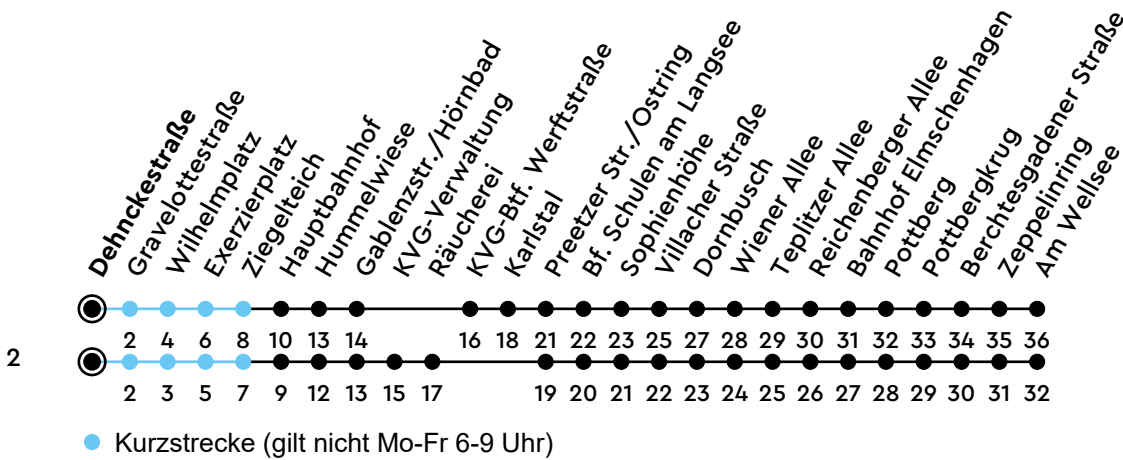

34 Dehnckestraße A Richtung Kroog

Uhr	Montag - Freitag	Samstag	Sonn-/Feiertag
4			
5	13 43 59	43	51 ²
6	19 39 59	13 43	51 ²
7	19 39 59	13 43	51 ²
8	19 39 59	13 43 59	21 ² 51 ²
9	19 39 59	19 39 59	21 ² 51 ²
10	19 39 59	19 39 59	21 ² 51 ²
11	19 39 59	19 39 59	21 ² 51 ²
12	19 39 59	19 39 59	21 ² 51 ²
13	19 39 59	19 39 59	21 ² 51 ²
14	19 39 59	19 39 59	21 ² 51 ²
15	19 39 59	19 39 59	21 ² 51 ²
16	19 39 59	19 39 59	21 ² 51 ²
17	19 39 59	19 39 59	21 ² 51 ²
18	19 39 59	19 39 59	21 ² 51 ²
19	19 49 ²	19 49 ²	21 ² 51 ²
20	51 ²	51 ²	51 ²
21	51 ²	51 ²	51 ²
22	51 ²	51 ²	51 ²
23			
0			

Bitte beachten Sie die Sonderfahrpläne von Heiligabend bis Neujahr.

Gültig ab 01.01.2025 (ohne Gewähr)

NAH.SH

KVG Kieler Verkehrsgesellschaft mbH
Wertstraße 233-243 · 24143 Kiel
☎ 0431/2203-2203 · www.kvg-kiel.de