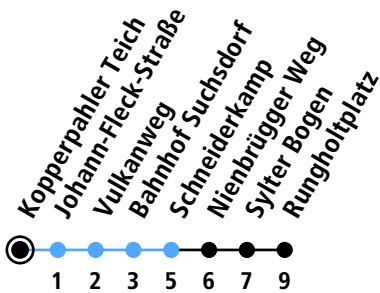

Uhr	Montag - Freitag	Samstag	Sonn-/Feiertag
4			
5	20 50	35	
6	11 29 44 59	35	35
7	14 29 44 59	05 35	05 35
8	14 29 44 59	05 35	05 35
9	14 44	05 44	05 35
10	14 44	14 44	05 35
11	14 44	14 44	05 35
12	14 44	14 44	05 35
13	14 44	14 44	05 35
14	14 29 44 59	14 44	05 35
15	14 29 44 59	14 44	05 35
16	14 29 44 59	14 44	05 35
17	14 29 44 59	14 44	05 35
18	14 29 44 59	14 44	05 35
19	14 29 44 59	14 44	05 35
20	14 35	14 35	05 35
21	05 35	05 35	05 35
22	05 35	05 35	05 35
23	05	05	05
0			

Gültig ab 01.09.2024 (ohne Gewähr)

● Kurzstrecke (gilt nicht Mo-Fr 6-9 Uhr)