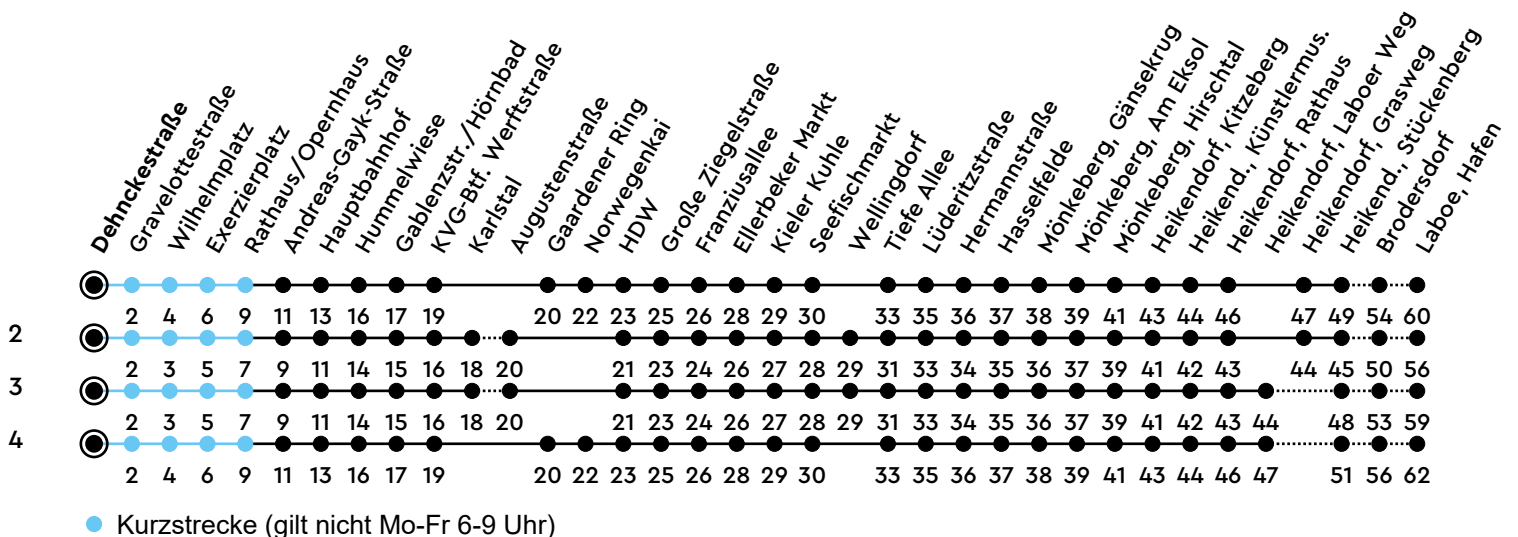

## H Dehnckestraße A Richtung Laboe

Uhr	Montag - Freitag	Samstag	Sonn-/Feiertag
4			
5	04 34 56	04 <sup>3</sup> 34 <sup>2</sup>	34 <sup>2</sup>
6	26 46	04 <sup>3</sup> 34 <sup>2</sup>	34 <sup>2</sup>
7	06 26 46	04 <sup>3</sup> 34 <sup>2</sup>	04 <sup>3</sup> 34 <sup>2</sup>
8	06 26 56	04 <sup>3</sup> 34 <sup>2</sup> 56 <sup>4</sup>	04 <sup>3</sup> 34 <sup>2</sup>
9	26 56	26 56 <sup>4</sup>	04 <sup>3</sup> 34 <sup>2</sup>
10	26 56	26 56 <sup>4</sup>	04 <sup>3</sup> 34 <sup>2</sup>
11	26 56	26 56 <sup>4</sup>	04 <sup>3</sup> 32 <sup>2</sup>
12	26 46	26 56 <sup>4</sup>	02 <sup>3</sup> 32 <sup>2</sup>
13	06 26 46	26 56 <sup>4</sup>	02 <sup>3</sup> 32 <sup>2</sup>
14	06 26 46	26 56 <sup>4</sup>	02 <sup>3</sup> 32 <sup>2</sup>
15	06 26 46	26 56 <sup>4</sup>	02 <sup>3</sup> 32 <sup>2</sup>
16	06 26 46	26 56 <sup>4</sup>	02 <sup>3</sup> 32 <sup>2</sup>
17	06 26 56	26 56 <sup>4</sup>	02 <sup>3</sup> 34 <sup>2</sup>
18	26 56	26 56 <sup>4</sup>	04 <sup>3</sup> 34 <sup>2</sup>
19	26	26	04 <sup>3</sup> 34 <sup>2</sup>
20	04 <sup>3</sup> 34 <sup>2</sup>	04 <sup>3</sup> 34 <sup>2</sup>	04 <sup>3</sup> 34 <sup>2</sup>
21	04 <sup>3</sup> 34 <sup>2</sup>	04 <sup>3</sup> 34 <sup>2</sup>	04 <sup>3</sup> 34 <sup>2</sup>
22	04 <sup>3</sup> 34 <sup>2</sup>	04 <sup>3</sup> 34 <sup>2</sup>	04 <sup>3</sup> 34 <sup>2</sup>
23	04 <sub>A</sub> 34 <sub>B</sub>	04 <sub>A</sub> 34 <sub>B</sub>	04 <sub>A</sub> 34 <sub>B</sub>
0			

Bitte beachten Sie die Sonderfahrpläne von Heiligabend bis Neujahr.

Gültig ab 01.01.2025 (ohne Gewähr)

A = Fahrt bis Hauptbahnhof

B = Weiter als Linie N14 bis Laboe; fährt bis Hauptbahnhof

NAH.SH

KVG Kieler Verkehrsgesellschaft mbH  
Wertstraße 233-243 · 24143 Kiel  
☎ 0431/2203-2203 · www.kvg-kiel.de