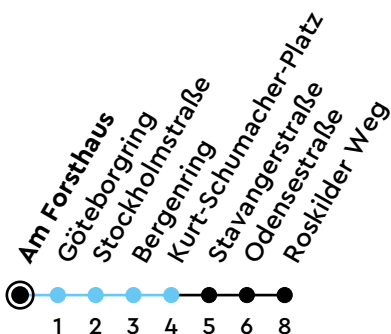

14·15 Am Forsthaus B Richtung Mettenhof

Uhr	Montag - Freitag	Samstag	Sonn-/Feiertag
4			
5	09 41 54	11 41 56	11
6	11 28 43 58	11 26 41 56	14
7	13 28 39 49 59	11 26 41 56	14 44
8	09 19 29 39 49 59	11 26 41 56	11 41 56
9	09 18 28 38 54	11 23 38 53	11 26 41 56
10	08 23 38 53	08 23 38 53	11 26 41 56
11	08 24 39 54	08 23 38 53	11 26 41 56
12	09 24 39 54	08 23 38 53	13 28 43 58
13	09 24 39 49	08 23 38 53	13 28 43 58
14	01 11 21 31 39 49 59	08 23 38 53	13 28 43 58
15	09 19 29 39 49 59	08 23 38 53	13 28 43 58
16	09 19 29 39 49 59	08 23 38 53	13 28 43 58
17	08 18 28 38 48 58	08 23 38 53	13 28 43 56
18	08 18 28 38 53	08 23 38 53	11 26 41 56
19	08 23 38 53	10 23 40 53	11 26 41 56
20	08 23 45	10 23 44	14 26 44
21	15 45	14 44	14 44
22	14 44	14 44	14 44
23	14	14	14
0			

Baustellenfahrplan Sperrung Kronshagener Weg. Gültig vom 24.02.2025 bis voraussichtlich 02.05.2025 (ohne Gewähr)

● Kurzstrecke (gilt nicht Mo-Fr 6-9 Uhr)