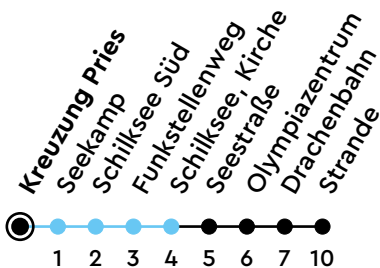

12·13 Kreuzung Pries B Richtung Schilksee/Strande

Uhr	Montag - Freitag	Samstag	Sonn-/Feiertag
4	54	57	57
5	24 54	24 57	24 57
6	09 _A 24 39 _A 54	24 57	24 57
7	09 _A 19 29 _A 41 _A 51	24 57	24 57
8	01 _A 09 _A 19 29 _A 46 59 _A	24 57	24 57
9	14 29 _A 44 59 _A	24 58	24 59
10	16 29 _A 46 59 _A	24 58	27 59
11	14 29 _A 44 59 _A	24 58	27 59
12	14 31 _A 46	26 58	27
13	01 _A 01 _B 11 _A 21 31 _A 41 _A 51	26 58	01 29
14	01 _A 02 _B 11 _A 19 29 _A 39 _A 49 59 _A	26 59	01 29
15	09 _A 19 31 _A 41 _A 51 59 _A	26 58	01 29 59
16	09 _A 19 29 _A 39 _A 49 59 _A	26 58	27 59
17	09 _A 19 29 _A 39 _A 49 59 _A	24 58	27 57
18	09 _A 19 29 _A 39 _A 49 59 _A	24 58	24 57
19	14 29 _A 44 59 _A	24 58	24 57
20	14 34 _A 59	24 59	24 59
21	24 57	27 57	24 57
22	24 57	24 57	24 57
23	24	24	24
0			

Bitte beachten Sie die Sonderfahrpläne von Heiligabend bis Neujahr.

Gültig ab 01.01.2025 (ohne Gewähr)

A = Fährt bis Olympiazentrum

B = Nur an Schultagen

● Kurzstrecke (gilt nicht Mo-Fr 6-9 Uhr)