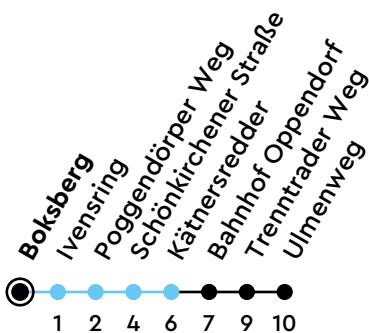

2

H Boksberg B Richtung Oppendorf

Uhr	Montag - Freitag	Samstag	Sonn-/Feiertag
4			
5	14 44		
6	16 45	14	
7	17 46	14	
8	16 46	14	
9	16 46	16	
10	16 46	16	
11	16 46	16	
12	16 46	16	
13	16 48	16	
14	16 46	16	
15	18 46	16	
16	16 46	16	
17	16 46	16	
18	16 46	16	
19	16 46	16	
20	16	16	
21			
22			
23			
0			

Bitte beachten Sie die Sonderfahrpläne von Heiligabend bis Neujahr.

Gültig ab 01.01.2025 (ohne Gewähr)

● Kurzstrecke (gilt nicht Mo-Fr 6-9 Uhr)