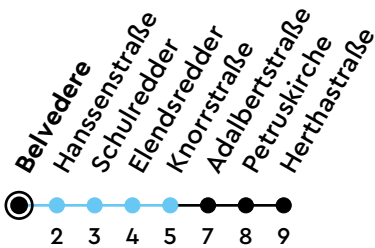

6

H Belvedere D Richtung Wik

Uhr	Montag - Freitag	Samstag	Sonn-/Feiertag
4			
5	54		
6	24 59		
7	30	01 31	59
8	00 30 59	01 31	59
9	29 59	01 32	59
10	29 59	02 32	59
11	29 59	02 32	59
12	29 59	02 32	59
13	29 59	02 32	59
14	29 59	02 32	59
15	30	02 32	59
16	00 30	02 32	59
17	00 30 59	02 32	59
18	29 59	02 32	59
19	29 59		
20	29		
21			
22			
23			
0			

Bitte beachten Sie die Sonderfahrpläne von Heiligabend bis Neujahr.

Gültig ab 01.01.2025 (ohne Gewähr)

● Kurzstrecke (gilt nicht Mo-Fr 6-9 Uhr)