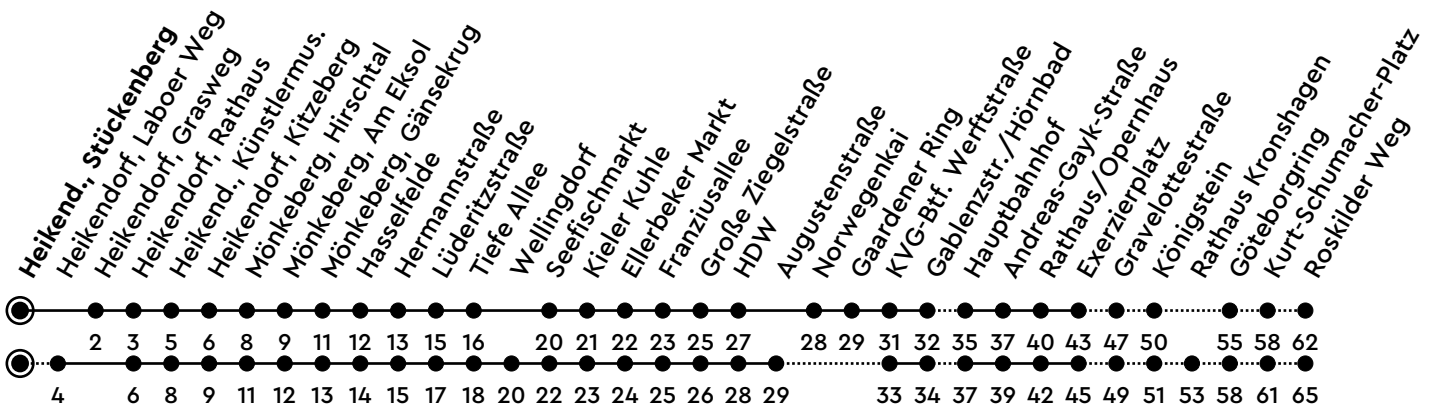

14

H Heikendorf, Stückenberg A Richtung Mettenhof

Uhr	Montag - Freitag	Samstag	Sonn-/Feiertag
4	43_A	38	
5	13_A 44_A	11 38	08
6	14_A 38_A 58_A	11 38	11 38
7	00_B 16_A 38_A 58_A	11 38	11 38
8	19_A 39_A	13_A 36	11 38
9	09_A 39_A	09_A 36	11 38
10	09_A 38_A	09_A 36	11 38
11	08_A 36_A	09_A 36	07 34
12	06_A 36_A 58_A	09_A 36	07 34
13	18_A 38_A 58_A	09_A 36	07 34
14	18_A 38_A 58_A	09_A 36	07 34
15	16_A 36_A 58_A	09_A 36	07 34
16	19_A 39_A 59_A	09_A 36	07 34
17	19_A 39_A	09_A 36	11 38
18	09_A 39_A	09 36	11 38
19	09_A 34	09 38	11 38
20	07 34	11 38	11 38
21	11 38	11 38	11 38
22	11 38_C	11 38_C	11 38_C
23	08_D	08_D	08_D
0			

Bitte beachten Sie die Sonderfahrpläne von Heiligabend bis Neujahr.

Gültig ab 01.01.2025 (ohne Gewähr)

A = Über Grasweg

C = Fährt bis Hauptbahnhof

B = Bis Hans-Geiger-Gymnasium; nur an Schultagen; fährt bis Geschw.-Scholl-Str.

D = Weiter als Linie N14 bis Mettenhof; fährt bis Hauptbahnhof

NAH.SH

KVG Kieler Verkehrsgesellschaft mbH
Werftstraße 233-243 · 24143 Kiel
☎ 0431/2203-2203 · www.kvg-kiel.de

ECHTZEIT: