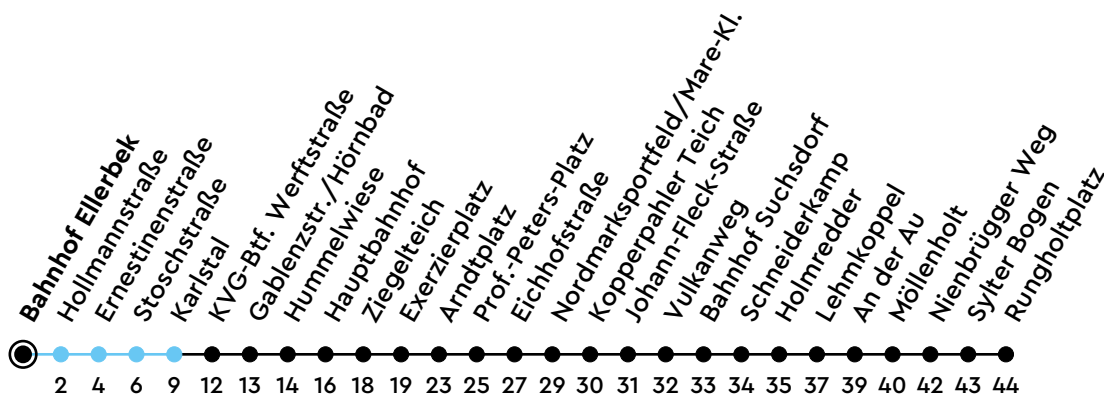

22 Bahnhof Ellerbek A

Richtung Suchsdorf

Uhr	Montag - Freitag	Samstag	Sonn-/Feiertag
4			
5	17 50	17 47	47
6	20 51	17 47	47
7	21 51	17 44	47
8	21 51	14 50	17 47
9	21 50	20 50	17 47
10	20 50	20 50	17 47
11	20 51	20 50	17 44
12	21 51	20 50	14 44
13	21 51	20 50	14 44
14	21 51	20 50	14 44
15	21 51	20 50	14 44
16	20 50	20 50	14 44
17	20 50	20 50	14 44
18	20 50	20 50	17 47
19	20 50	20 50	17 47
20	14 47	17 47	17 47
21	17 47	17 47	17 47
22	17 47	17 47	17 47
23	32 _A	32 _A	32 _A
0			

Bitte beachten Sie die Sonderfahrpläne von Heiligabend bis Neujahr.

Gültig ab 01.01.2025 (ohne Gewähr)

A = Weiter als Linie N22 bis Suchsdorf; fährt bis Hauptbahnhof

● Kurzstrecke (gilt nicht Mo-Fr 6-9 Uhr)