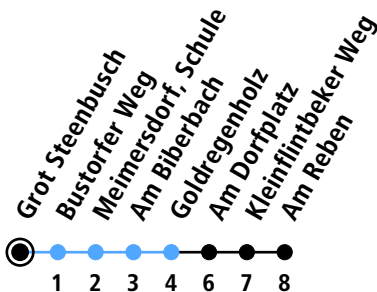

| Uhr | Montag - Freitag            | Samstag | Sonn-/Feiertag |
|-----|-----------------------------|---------|----------------|
| 4   | 29                          | 34      | 35             |
| 5   | 29                          | 34      | 35             |
| 6   | 09 21 40 52                 | 02 35   | 35             |
| 7   | 10 22 40 52                 | 02 35   | 02 35          |
| 8   | 10 22 40 52                 | 02 35   | 02 35          |
| 9   | 10 22 40 52                 | 02 38   | 02 35          |
| 10  | 10 22 40 52                 | 03 38   | 02 35          |
| 11  | 10 22 40 52                 | 03 38   | 02 35          |
| 12  | 10 22 40 52                 | 03 38   | 02 35          |
| 13  | 10 22 40 52 53 <sub>A</sub> | 03 38   | 02 35          |
| 14  | 10 22 40 52                 | 03 38   | 02 35          |
| 15  | 10 22 40 52                 | 03 38   | 02 35          |
| 16  | 10 22 40 52                 | 03 38   | 02 35          |
| 17  | 10 22 40 52                 | 03 38   | 02 35          |
| 18  | 10 22 40 52                 | 03 38   | 02 35          |
| 19  | 10 22 40 52                 | 03 38   | 02 35          |
| 20  | 10 35                       | 03 35   | 02 35          |
| 21  | 02 35                       | 02 35   | 02 35          |
| 22  | 02 35                       | 02 35   | 02 35          |
| 23  | 02                          | 02      | 02             |
| 0   |                             |         |                |

Gültig ab 10.12.2023 (ohne Gewähr)

A = Nur an Schultagen; fährt bis Meimersdorfer Weg

● Kurzstrecke (gilt nicht Mo-Fr 6-9 Uhr)