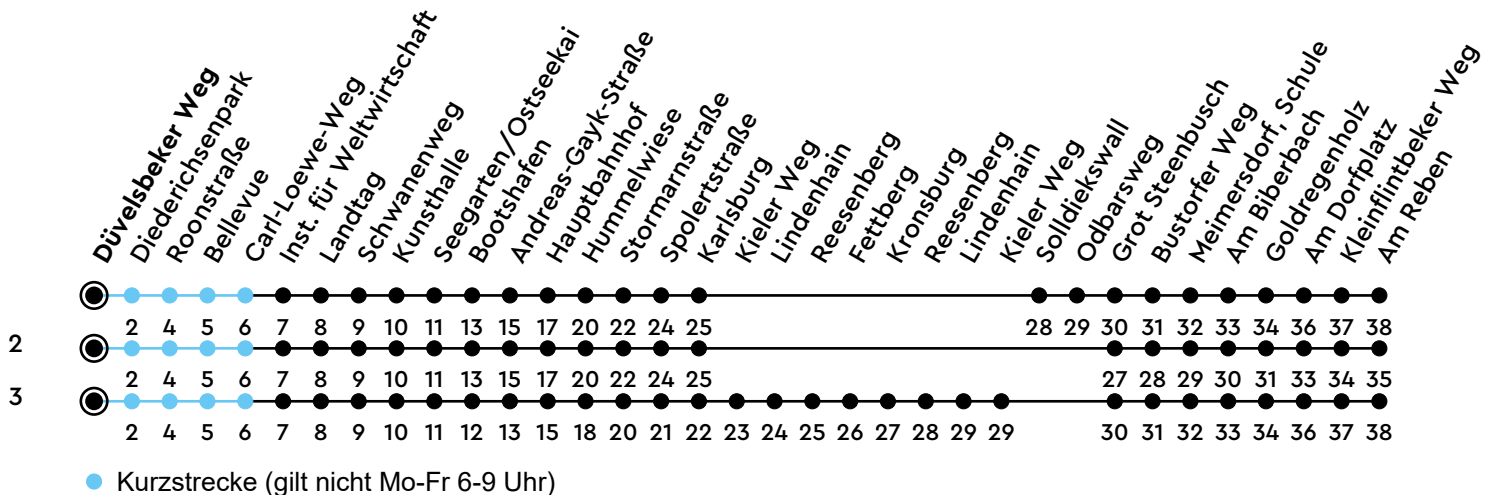

41·42

H Düvelsbeker Weg A Richtung Meimersdorf

Uhr	Montag - Freitag	Samstag	Sonn-/Feiertag
4			
5	00 ² 41 56 ²	00 ³ 31	00 ³
6	09 24 ² 39 54 ²	00 ³ 31	00 ³ 30
7	09 24 ² 39 54 ²	00 ³ 31	00 ³ 30
8	09 24 ² 39 54 ²	00 ³ 31	00 ³ 30
9	09 24 ² 39 54 ²	02 ³ 32	00 ³ 30
10	09 24 ² 39 54 ²	02 ³ 32	00 ³ 30
11	09 24 ² 39 54 ²	02 ³ 32	00 ³ 30
12	09 24 ² 39 54 ²	02 ³ 32	00 ³ 28
13	09 24 ² 39 54 ²	02 ³ 32	00 ³ 28
14	09 24 ² 39 54 ²	02 ³ 32	00 ³ 28
15	08 24 ² 39 54 ²	02 ³ 32	00 ³ 28
16	09 24 ² 39 54 ²	02 ³ 32	00 ³ 28
17	09 24 ² 39 54 ²	02 ³ 32	00 ³ 28
18	09 24 ² 39 54 ²	02 ³ 32	00 ³ 30
19	09 24 ² 39	02 ³ 32	00 ³ 30
20	00 ³ 30	00 ³ 30	00 ³ 30
21	00 ³ 30	00 ³ 30	00 ³ 30
22	00 ³ 30	00 ³ 30	00 ³ 30
23	00 _A 30 _B	00 _A 30 _B	00 _A 30 _B
0			

Bitte beachten Sie die Sonderfahrpläne von Heiligabend bis Neujahr.

Gültig ab 01.01.2025 (ohne Gewähr)

A = Weiter als Linie N42 bis Meimersdorf; fährt bis Hauptbahnhof
B = Fährt bis Hauptbahnhof

NAH.SH

KVG Kieler Verkehrsgesellschaft mbH
Wertstraße 233-243 · 24143 Kiel
☎ 0431/2203-2203 · www.kvg-kiel.de

ECHTZEIT: