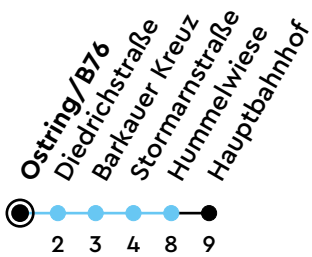

45 Ostring/B76 A Richtung Kiel Hbf

Uhr	Montag - Freitag	Samstag	Sonn-/Feiertag
4			
5	08 38	38	53
6	09 29 48	23 53	53
7	08 28 47	23 53	53
8	08 28 49	23 49	53
9	09 28 49	19 49	23 53
10	09 29 48	19 49	23 53
11	08 28 48	19 49	23 53
12	08 28 48	19 49	23 53
13	09 29 49	19 49	23 53
14	08 28 48	19 49	23 53
15	08 28 48	19 49	23 53
16	08 28 48	19 49	23 53
17	08 28 48	19 49	23 53
18	08 29 49	19 49	23 53
19	09 28 49	19 49	53
20	22 53	53	53
21	23 53	53	53
22	23 53	53	53
23	38	38	38
0			

Bitte beachten Sie die Sonderfahrpläne von Heiligabend bis Neujahr.

Gültig ab 01.01.2025 (ohne Gewähr)

● Kurzstrecke (gilt nicht Mo-Fr 6-9 Uhr)