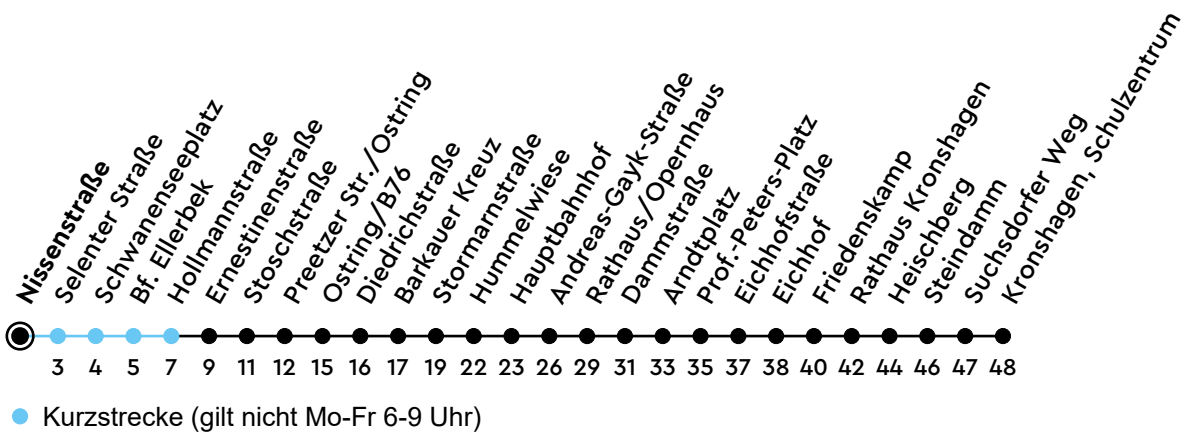

72 Nissenstraße Richtung Kronshagen

Uhr	Montag - Freitag	Samstag	Sonn-/Feiertag
4			
5			
6	29	26	
7	29	26	
8	30	26	
9	30	29	
10	30	29	
11	30	29	
12	30	29	
13	30	29	
14	30	29	
15	31	29	
16	31	29	
17	30	29	
18	30	29	
19	30	29	
20			
21			
22			
23			
0			

Bitte beachten Sie die Sonderfahrpläne von Heiligabend bis Neujahr.

Gültig ab 28.04.2025 (ohne Gewähr)

ECHTZEIT

NAH.SH

KVG Kieler Verkehrsgesellschaft mbH
 Wertstraße 233-243 · 24143 Kiel
 ☎ 0431 2203-2203 · www.kvg-kiel.de