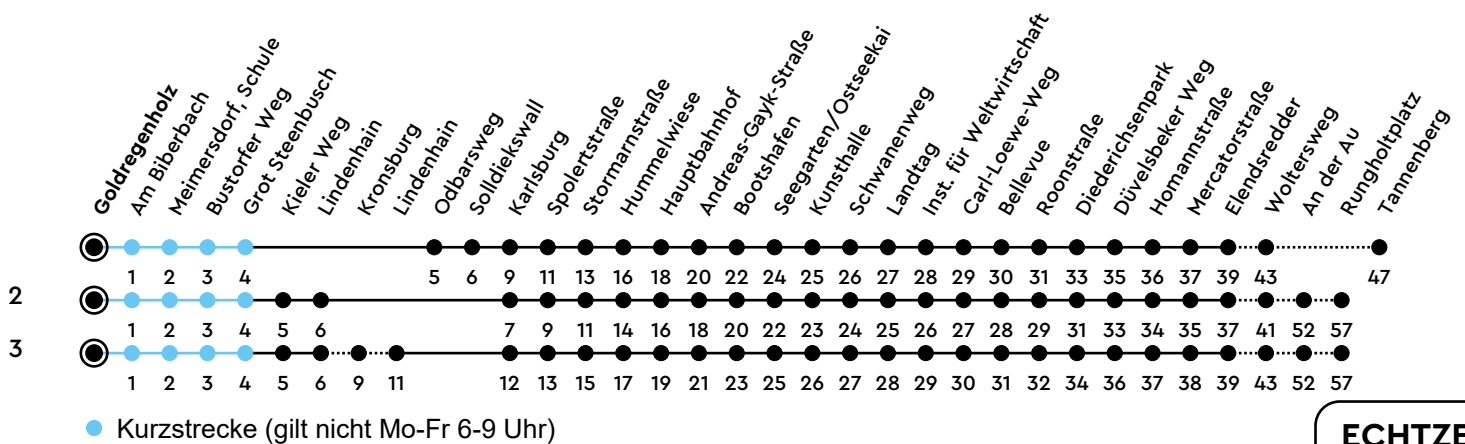

Uhr	Montag - Freitag	Samstag	Sonn-/Feiertag
4	29 59	56 ³	56 ³
5	16 ² 29 46 ² 59	29 56 ³	56 ³
6	16 ² 29 45 ² 54 ³ _A 55 ³ _B 56	29 56 ³	29 _C 56 ³
7	09 ³ 26 44 ² 58	29 56 ³	29 _C 56 ³
8	15 ² 29 46 ² 59	29 56 ³	29 _C 56 ³
9	16 ² 29 46 ² 59	29 56 ³	29 _C 56 ³
10	16 ² 29 46 ² 59	29 56 ³	29 _C 56 ³
11	16 ² 29 46 ² 59	29 56 ³	29 _C 56 ³
12	16 ² 28 45 ² 58	29 56 ³	29 _C 56 ³
13	15 ² 28 45 ² 58	29 56 ³	29 _C 56 ³
14	15 ² 28 45 ² 58	29 56 ³	29 _C 56 ³
15	15 ² 28 45 ² 58	29 56 ³	29 _C 56 ³
16	15 ² 28 45 ² 58	29 56 ³	29 _C 56 ³
17	15 ² 29 46 ² 59	29 56 ³	29 _C 56 ³
18	16 ² 29 46 ² 59	29 56 ³	29 _C 56 ³
19	16 ² 29 56 ³	29 56 ³	29 _C 56 ³
20	29 _C 56 ³	29 _C 56 ³	29 _C 56 ³
21	29 _C 56 ³	29 _C 56 ³	29 _C 56 ³
22	29 _C 56 ³	29 _C 56 ³	29 _C 56 ³
23	29 _C	29 _C	29 _C
0			

Bitte beachten Sie die Sonderfahrpläne von Heiligabend bis Neujahr.

Gültig ab 28.04.2025 (ohne Gewähr)

A = Nur an Schultagen; weiter als Linie 91 bis Rankestr.; fährt bis Hauptbahnhof

B = Nur an Schultagen; weiter als Linie 31 bis Metzstr.; fährt bis Hauptbahnhof

C = Fährt bis Woltersweg

ECHTZEIT