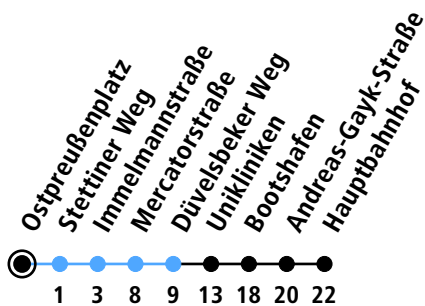

X30

Ⓜ Ostpreußenplatz
Strande ▶ Schilksee ▶ Wik ▶ Kiel Hbf

Uhr	Montag - Freitag	Samstag	Sonn-/Feiertag
4			
5			
6			
7	13 _A		
8			
9			
10			
11			
12			
13			
14			
15			
16			
17			
18			
19			
20			
21			
22			
23			
0			

Gültig ab 21.06.2024 (ohne Gewähr)

A = Nur an Schultagen

● Kurzstrecke (gilt nicht Mo-Fr 6-9 Uhr)

KVG Kieler Verkehrsgesellschaft mbH
Werftstraße 233-243 · 24143 Kiel
☎ 0431/2203-2203 · www.kvg-kiel.de